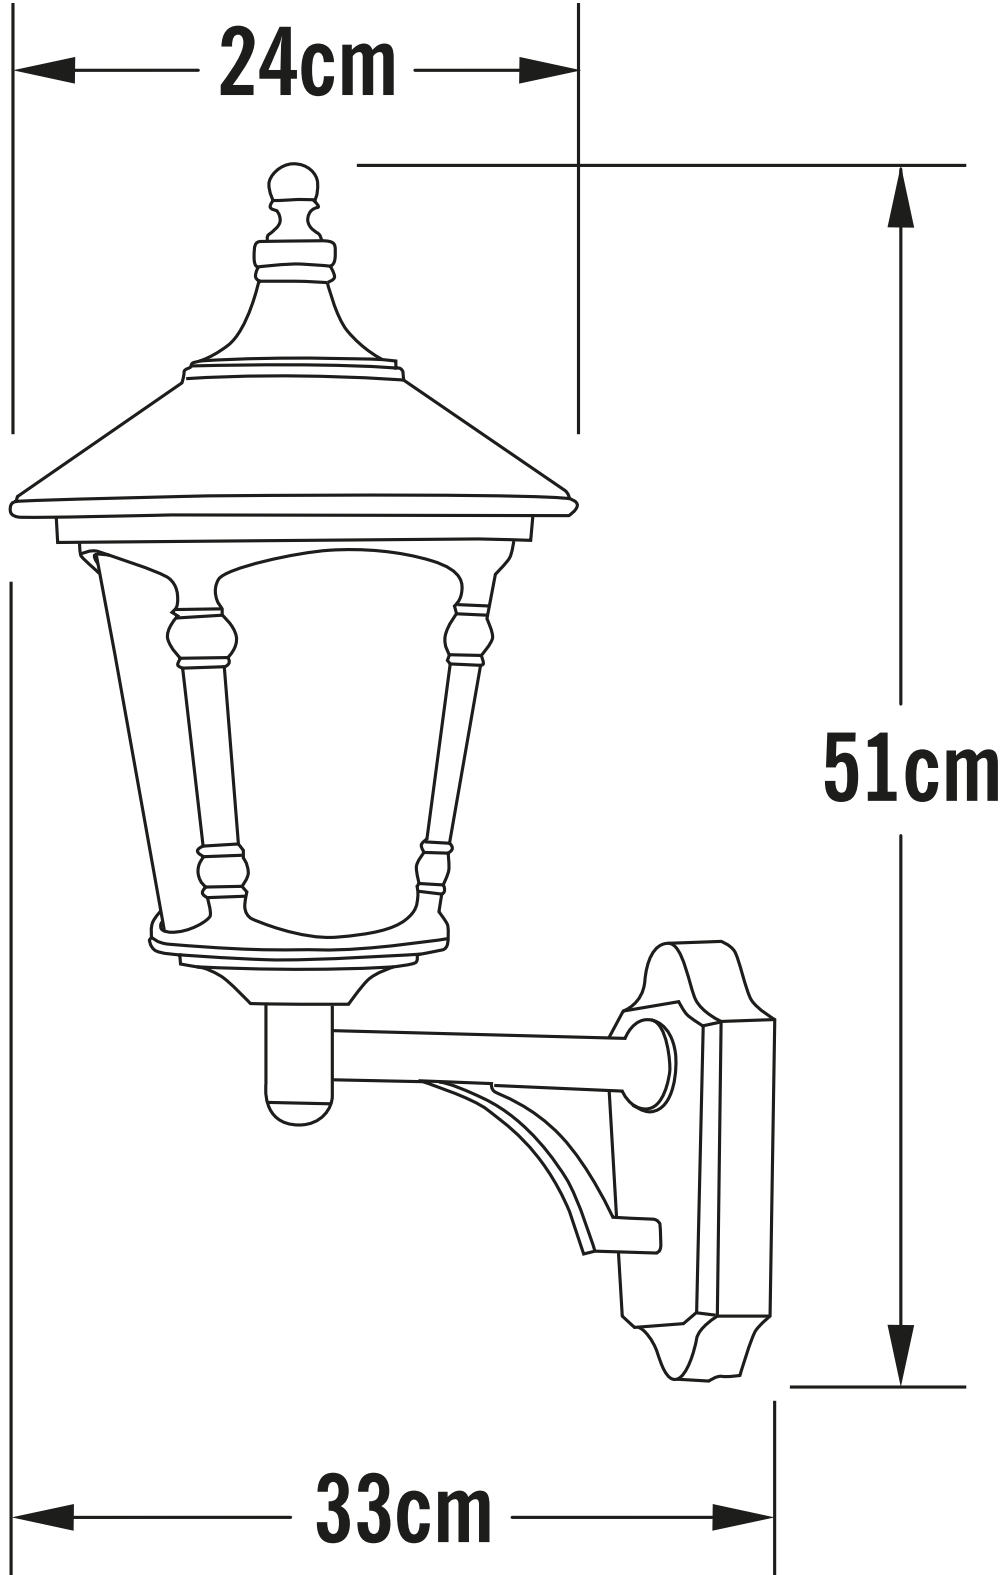

Konstsmide - Virgo - 571-250 - White Outdoor Wall Light

CONTACT