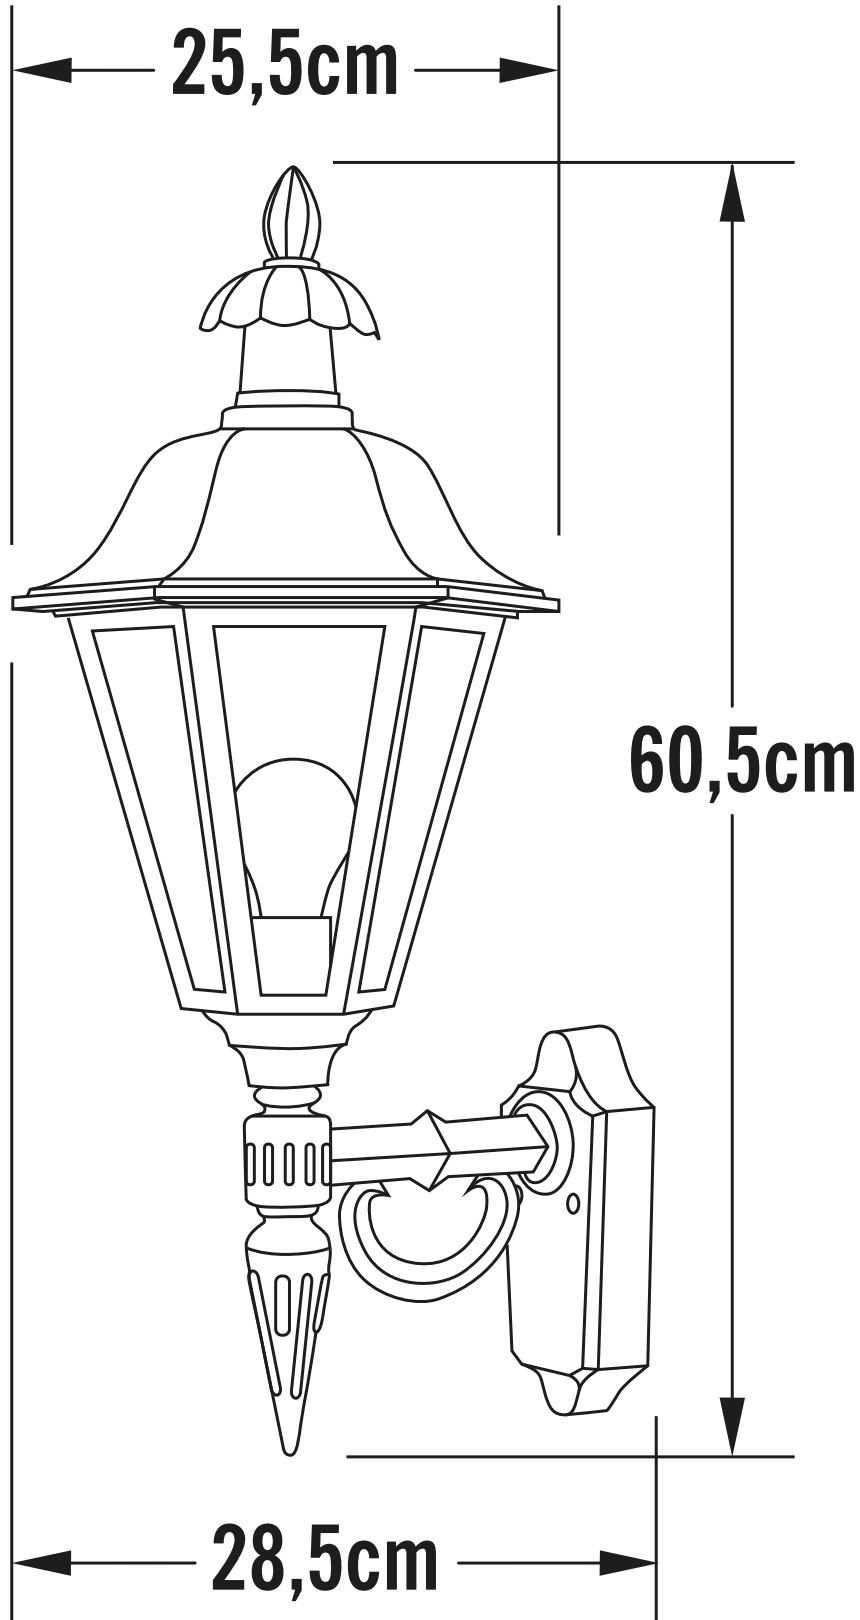

Konstsmide - Pallas - 481-250 - White Outdoor Wall Light

CONTACT