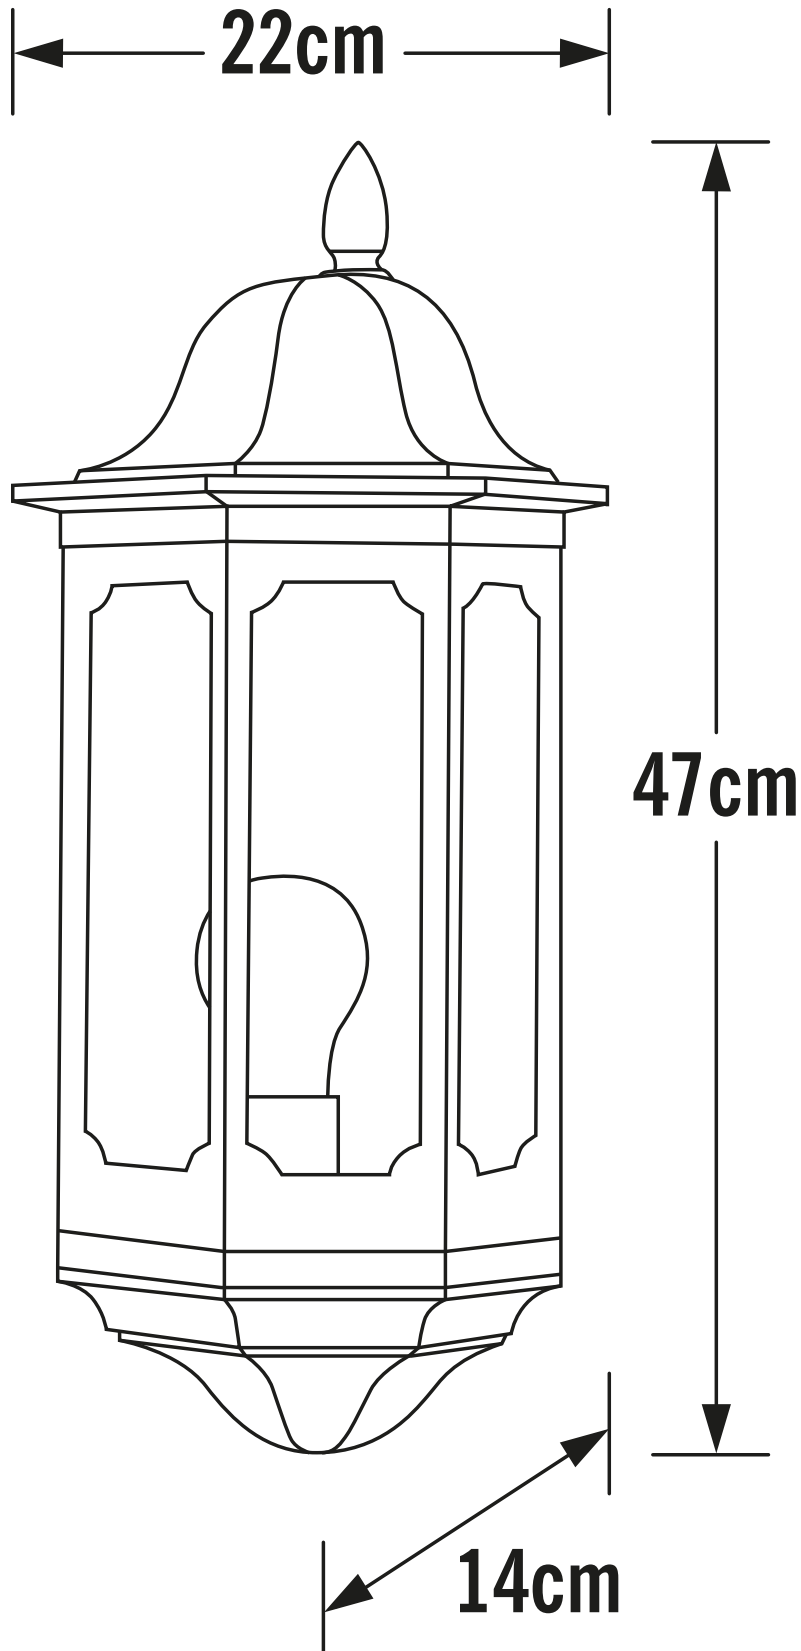

Konstsmide - Pallas - 566-250 - White Outdoor Half Lantern Wall Light

CONTACT