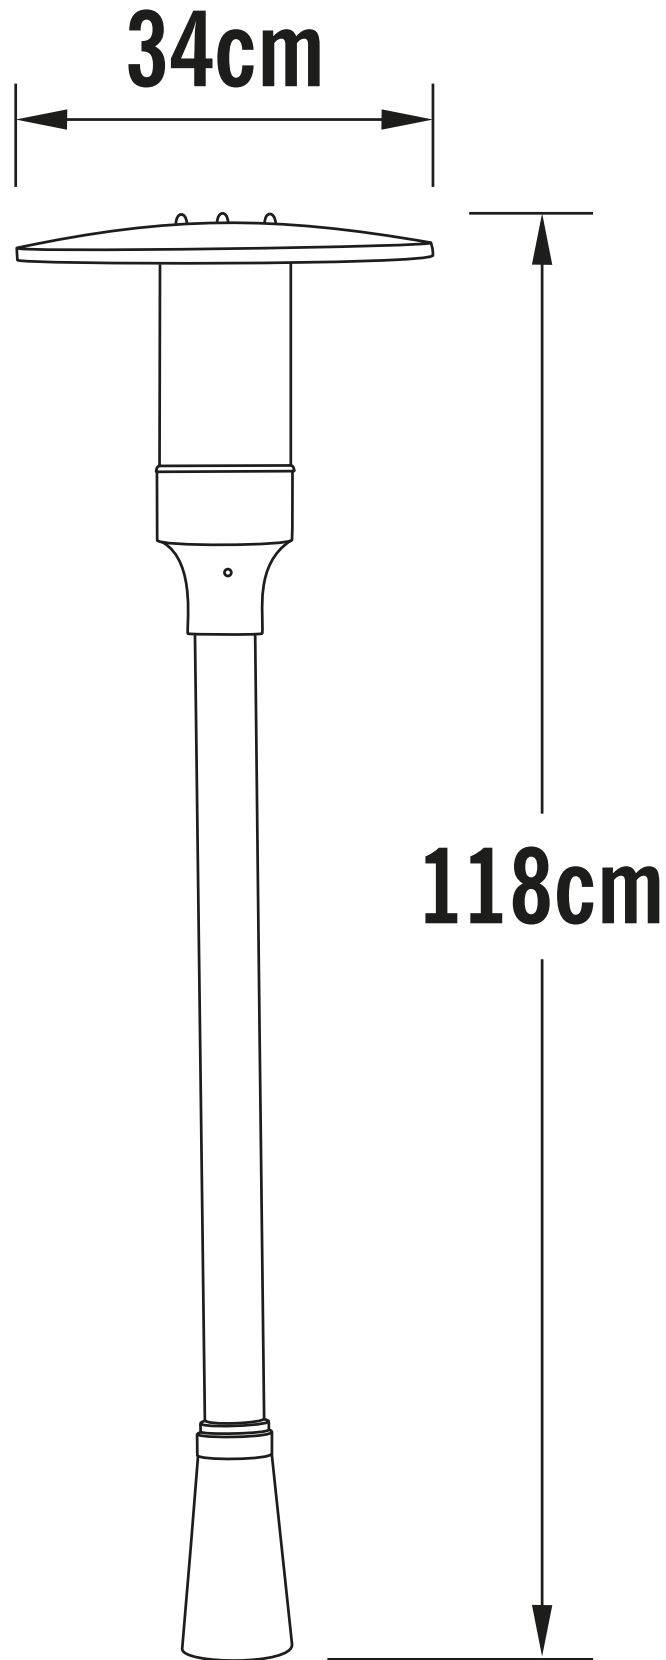

Konstsmide - Nova - 405-250 - White IP44 Outdoor Post Light

CONTACT