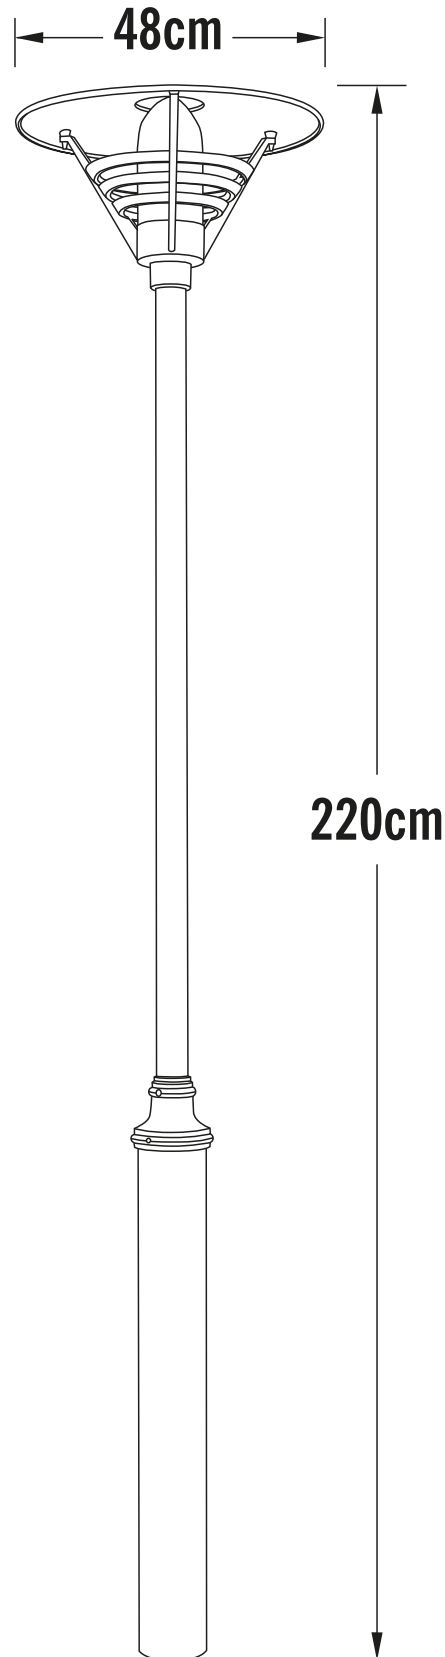

Konstsmide - Gemini - 517-250 - White IP44 Outdoor Lamp Post

**CONTACT**