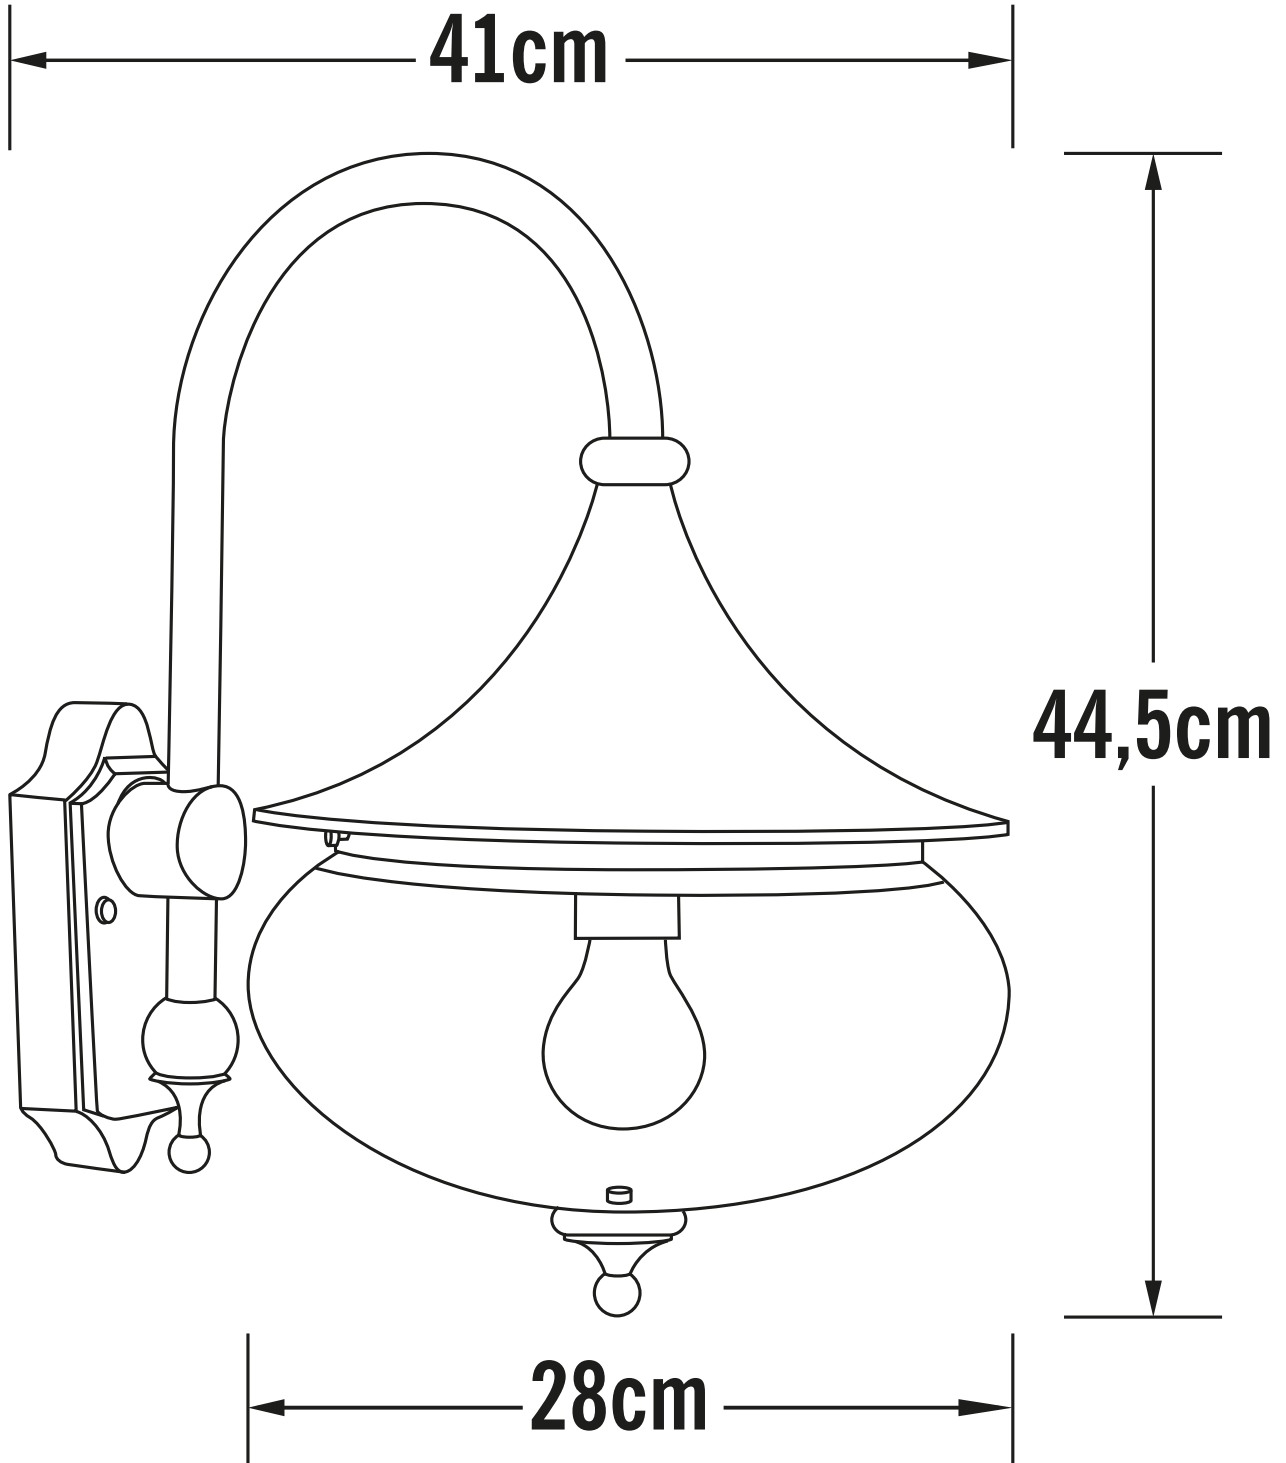

Konstsmide - Libra - 619-250 - White Outdoor Wall Light

**CONTACT**