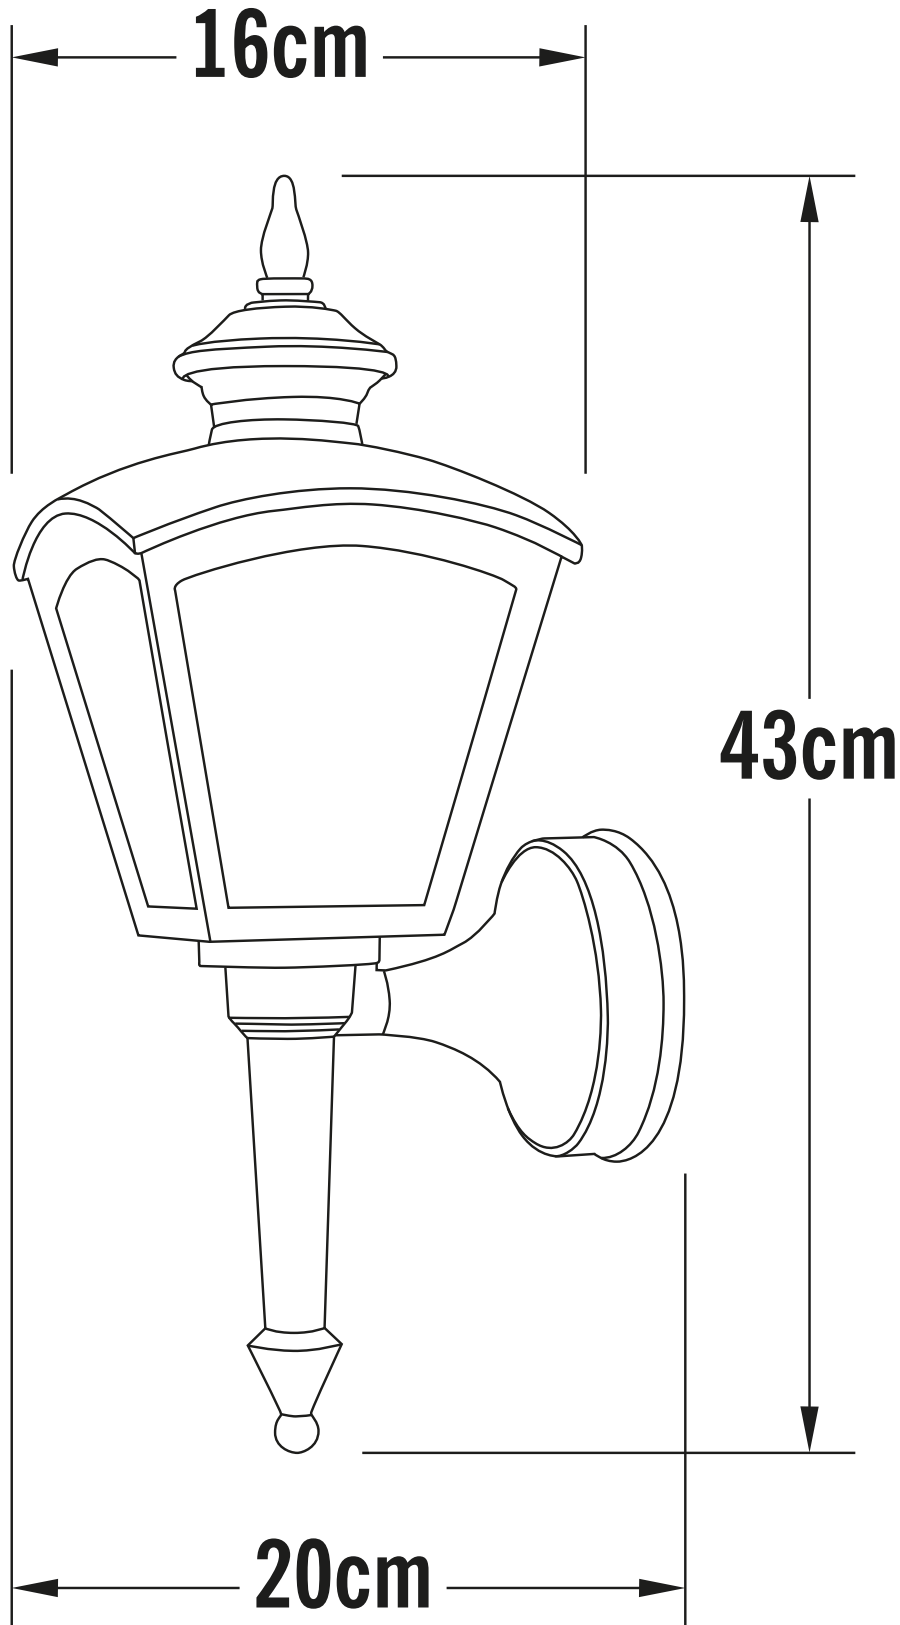

Konstsmide - Cassiopeia - 480-250 - White Outdoor Wall Light

**CONTACT**