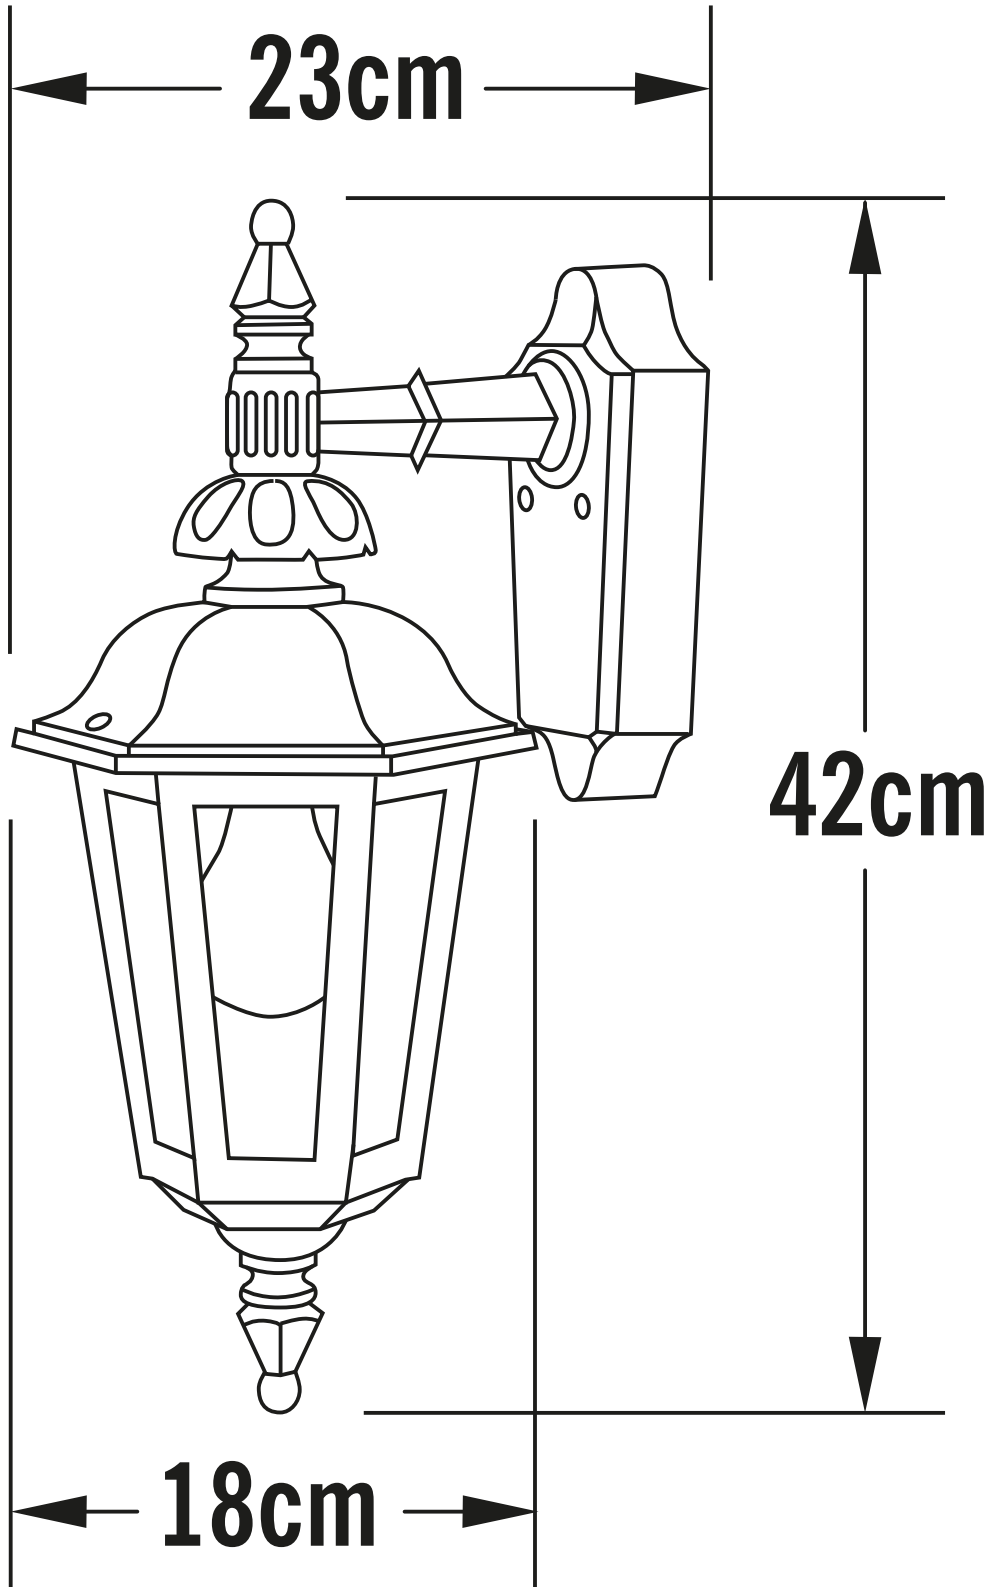

Konstsmide - Pallas - 519-250 - White Outdoor Wall Light

CONTACT