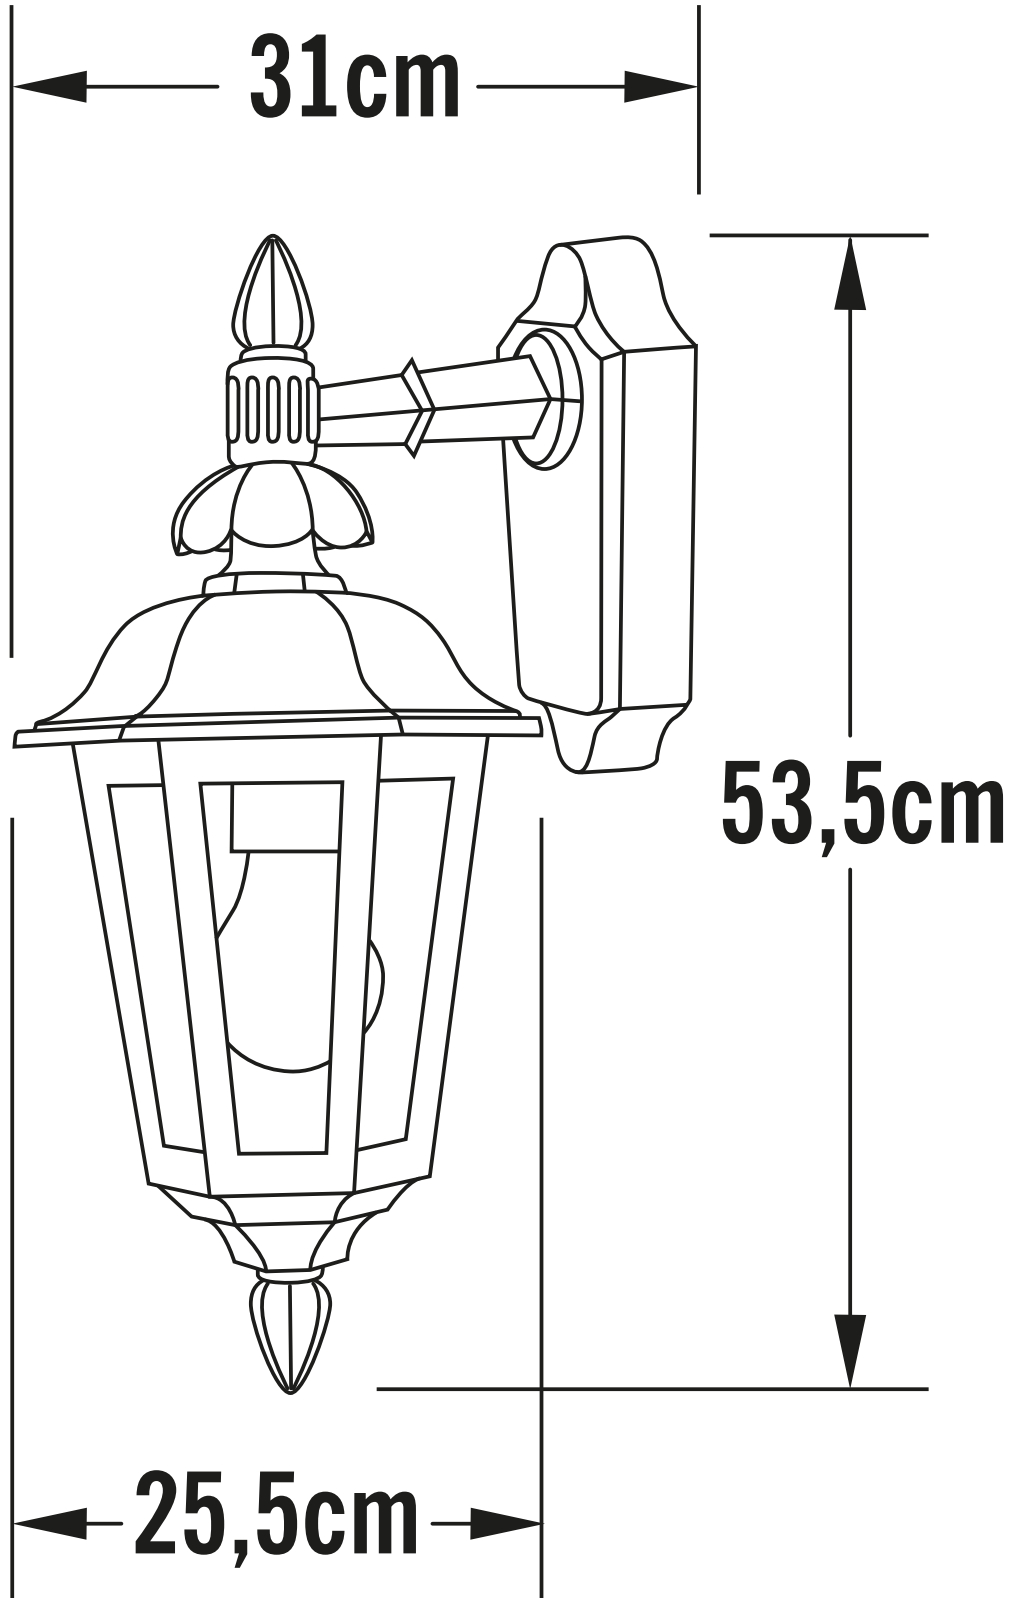

Konstsmide - Pallas - 483-250 - White Outdoor Wall Light

CONTACT