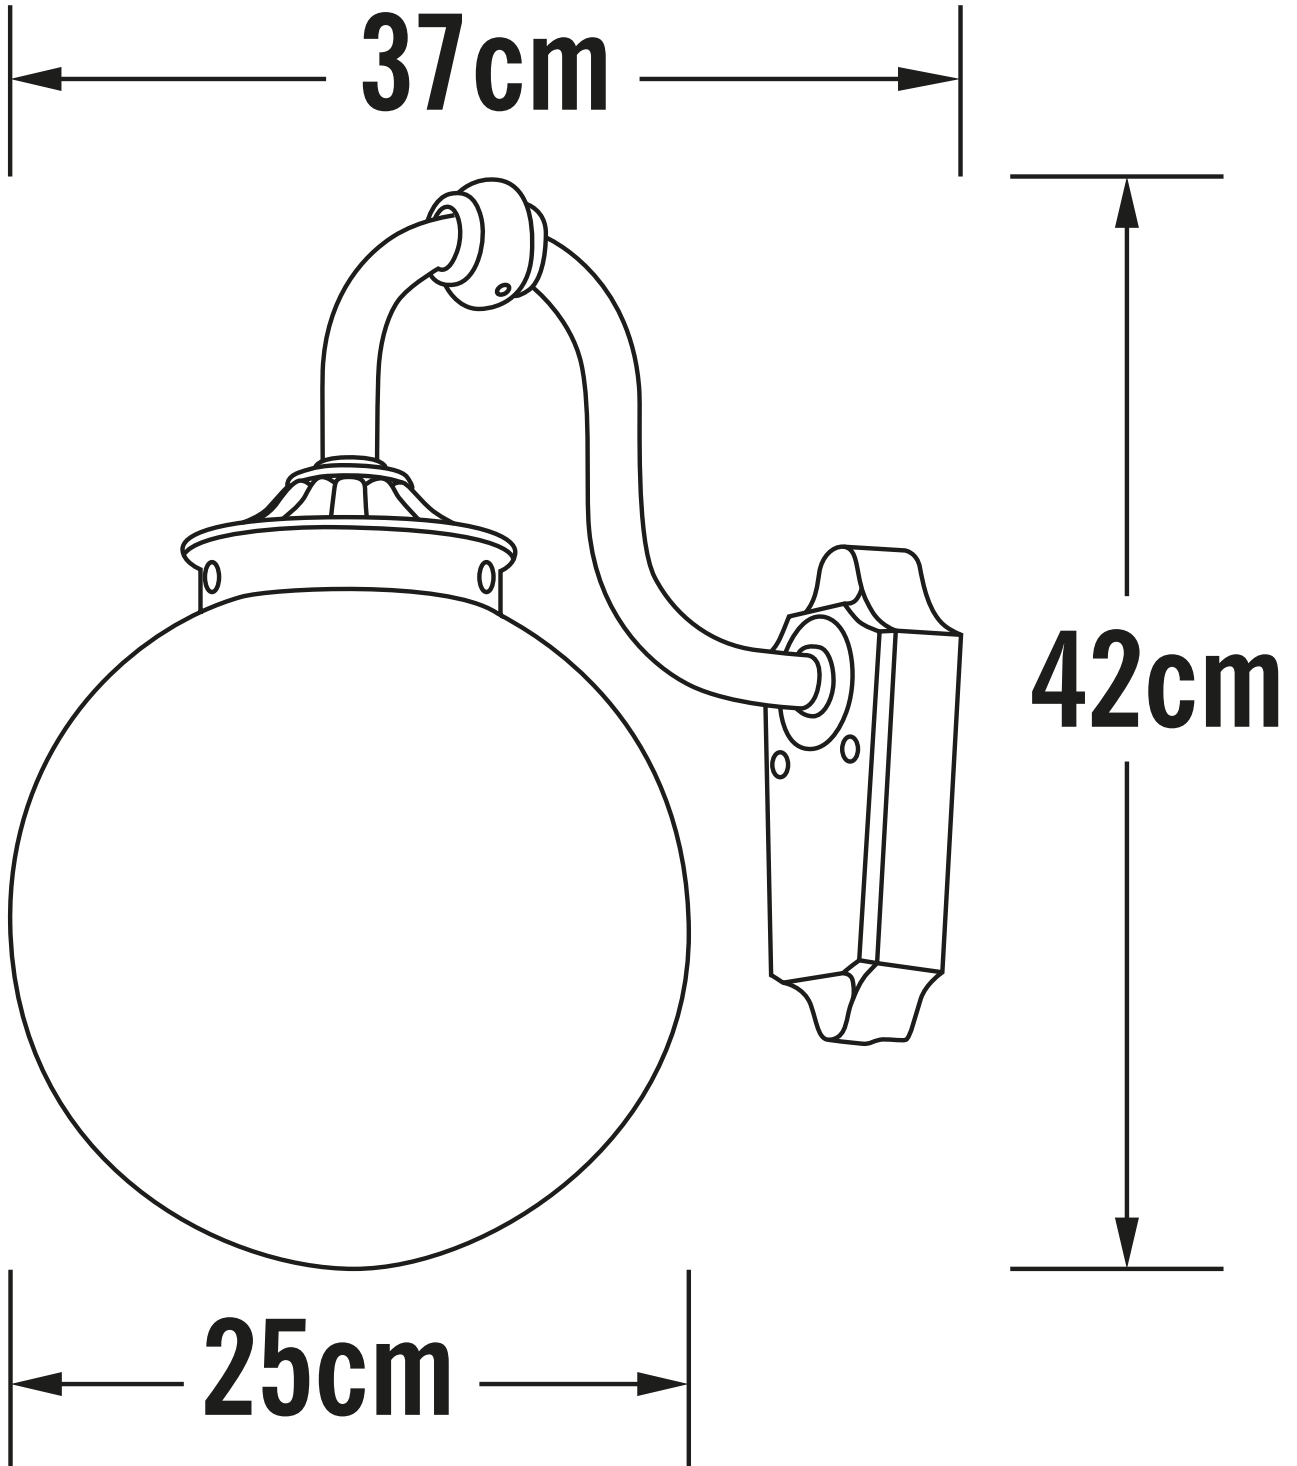

Konstsmide - Arcturus - 554-252 - White Outdoor Wall Light

**CONTACT**