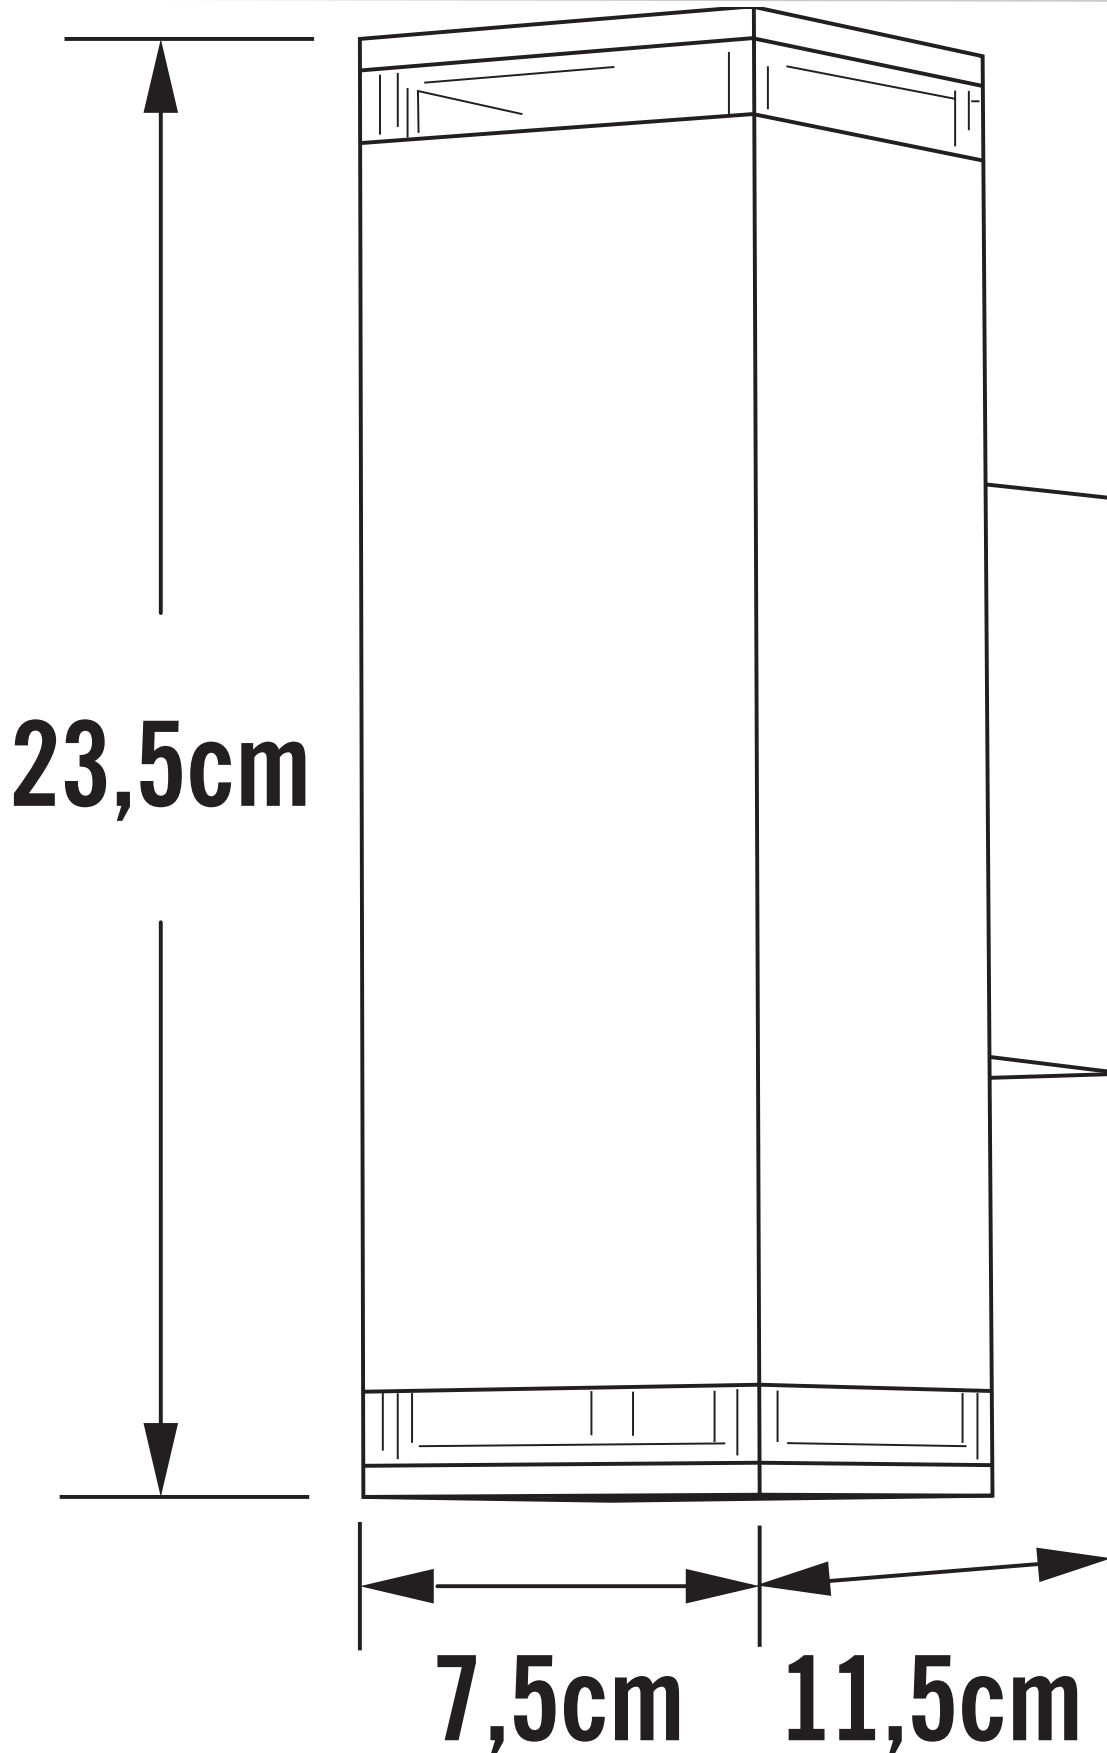

Konstsmide - Pollux - 407-250 - White 2 Light IP44 Outdoor Wall Washer Light

**CONTACT**