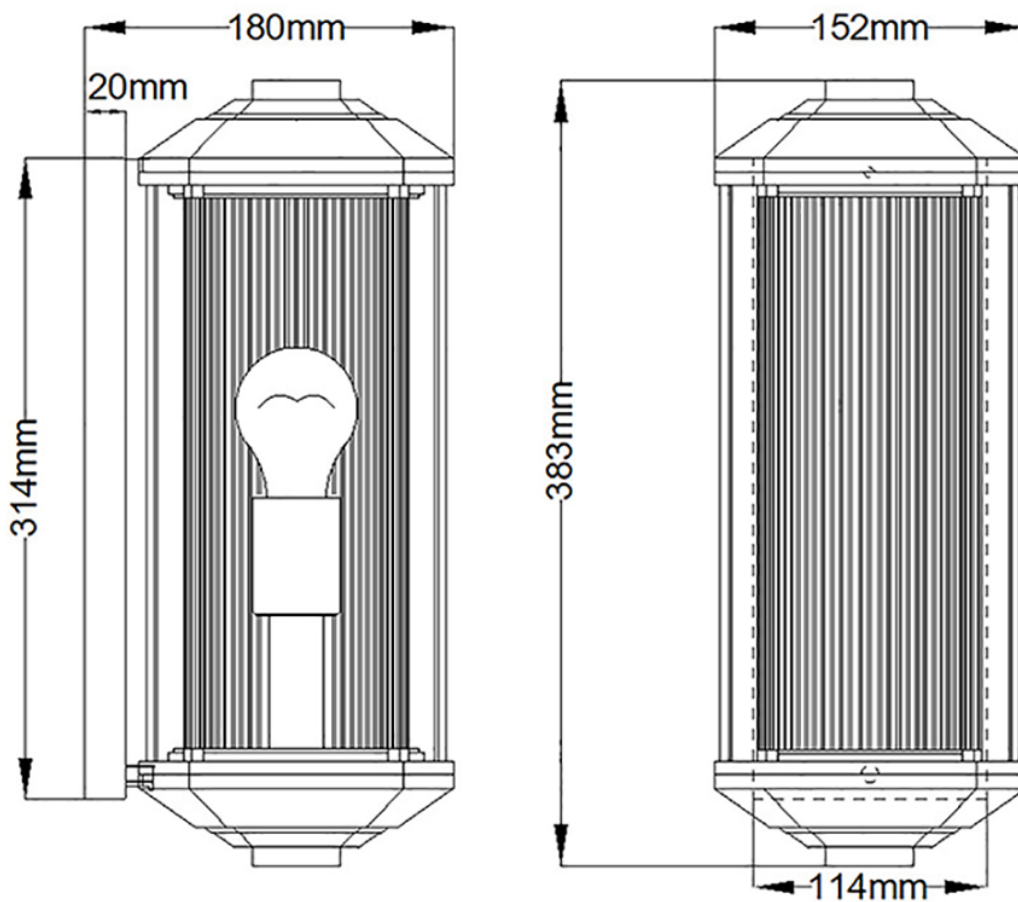

Quintiesse - QN-CASTELLE-M-BLK - Castelle 1 Light Medium Wall Lantern - Black

CONTACT