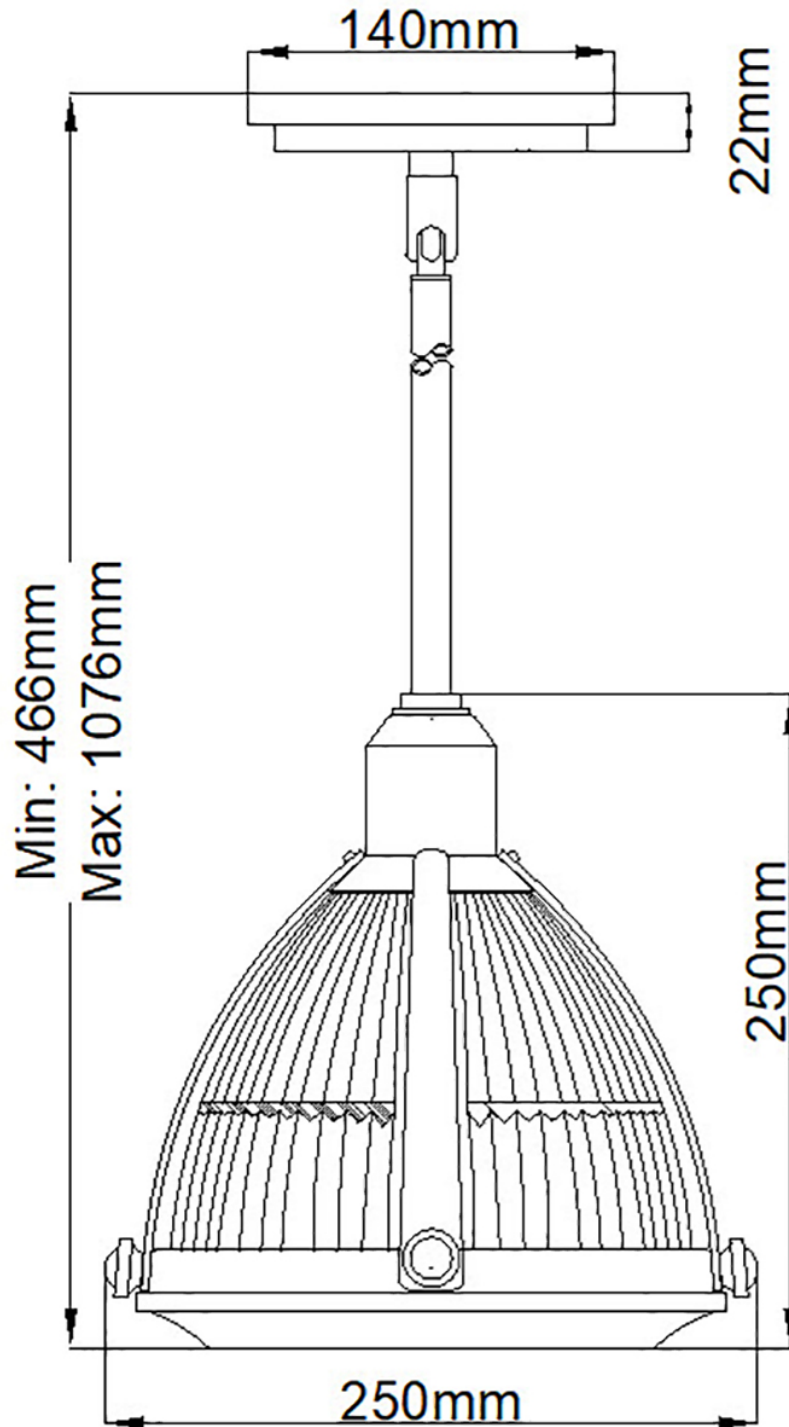

Quintiesse - QN-ELROY-BN - Elroy 1 Light Pendant - Brushed Nickel

**CONTACT**