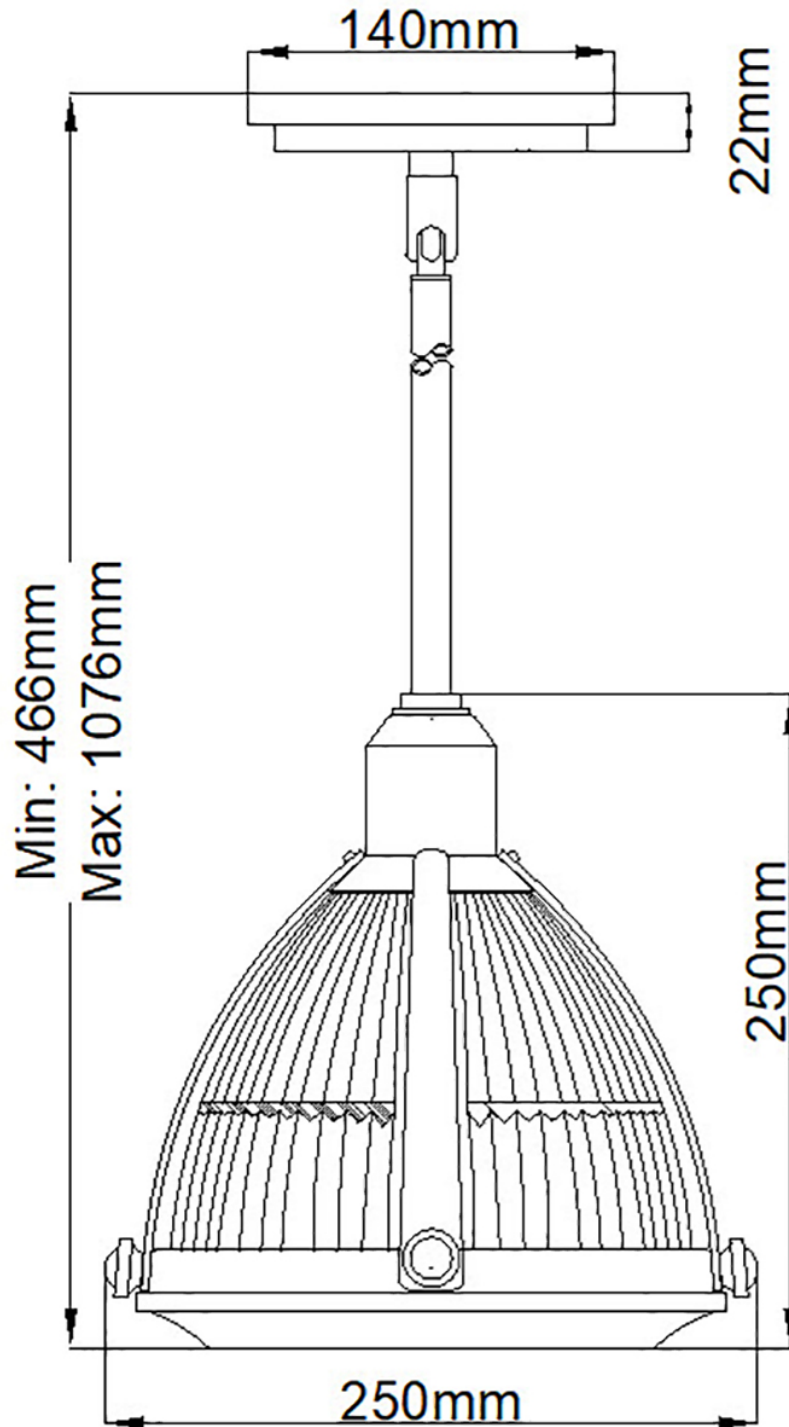

Quintiesse - QN-ELROY-HB - Elroy 1 Light Pendant - Heritage Brass

CONTACT