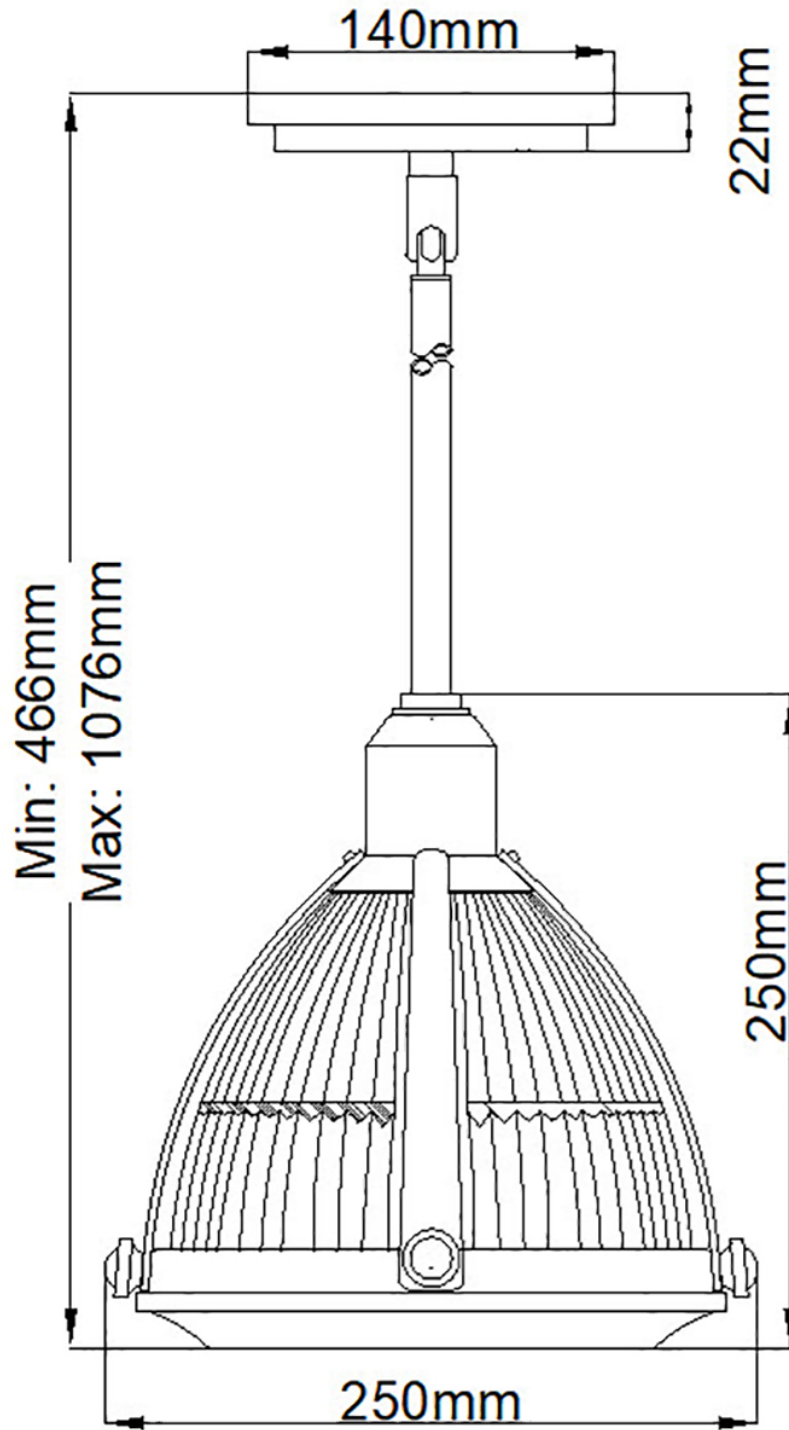

Quintiesse - QN-ELROY-PN - Elroy 1 Light Pendant - Polished Nickel

CONTACT