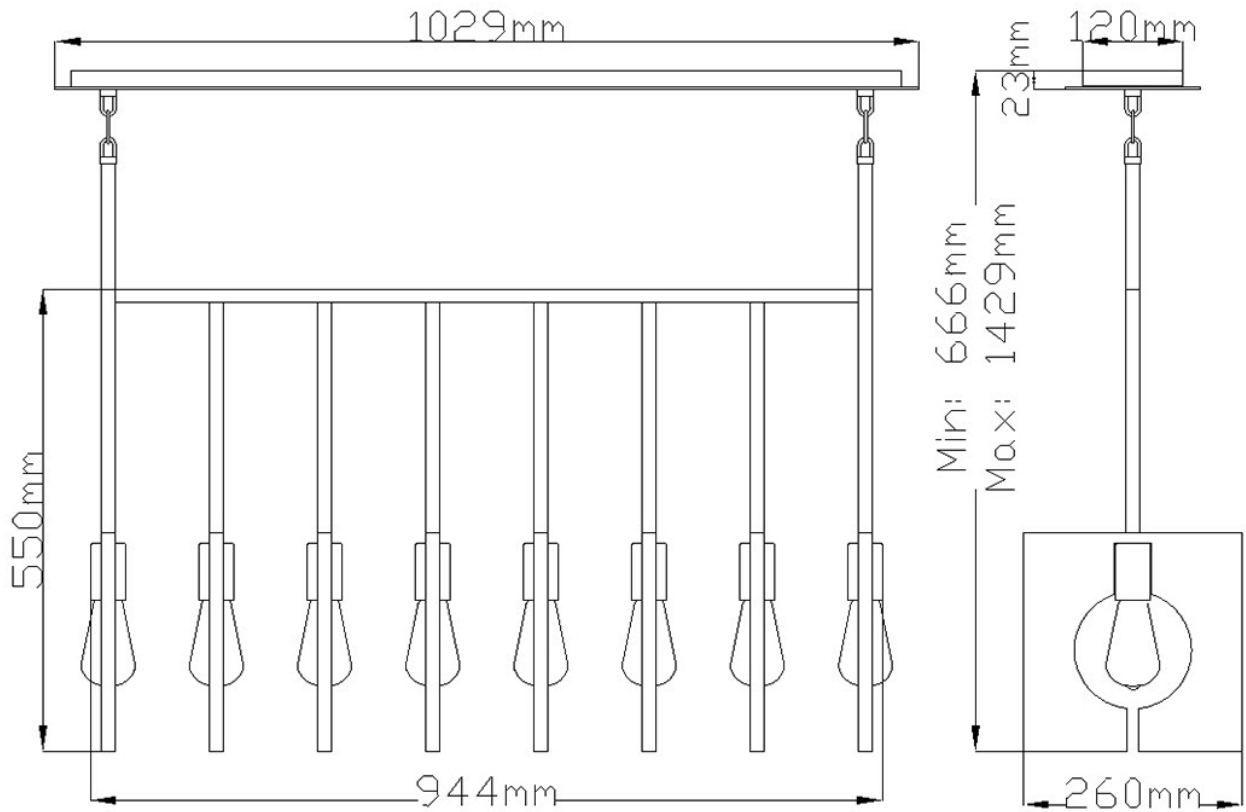

Quintiesse - QN-LUDLOW8-GR - Ludlow 8 Light Pendant - Brushed Graphite

CONTACT