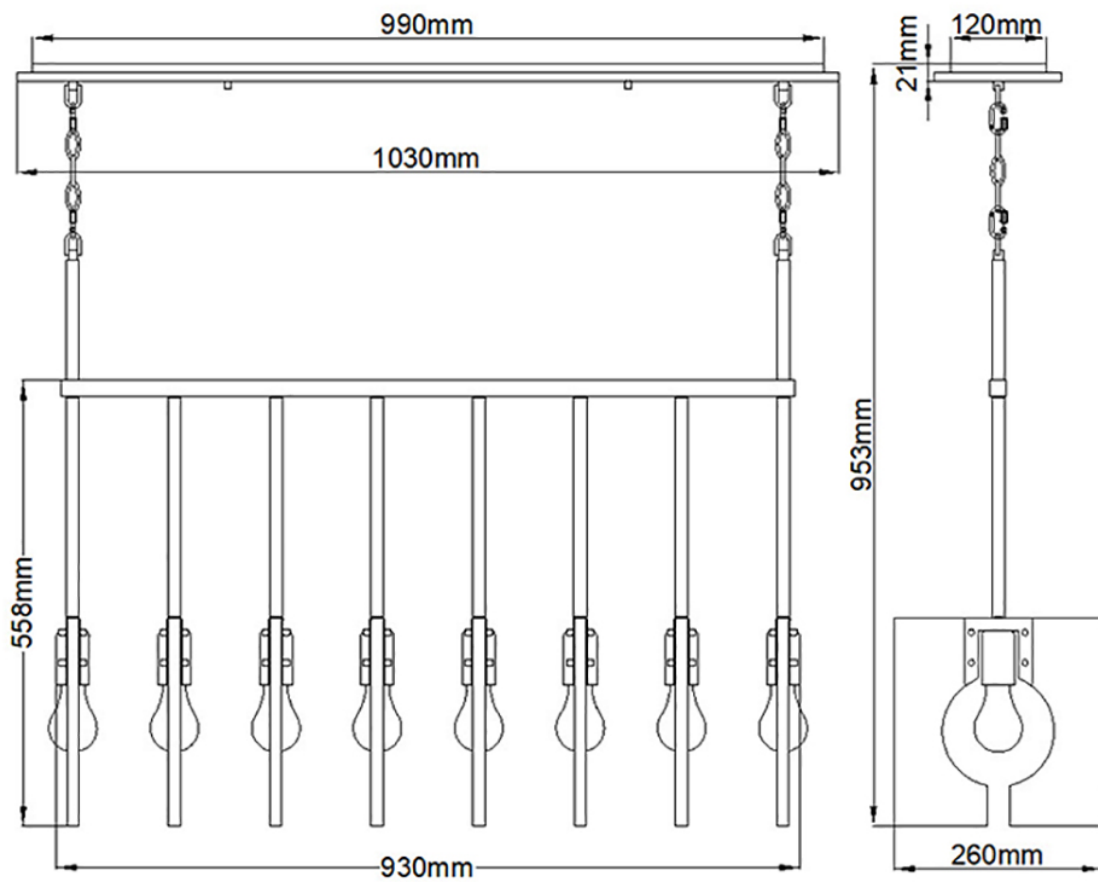

Quintiesse - QN-LUDLOW8-PN - Ludlow 8 Light Pendant - Polished Nickel

CONTACT