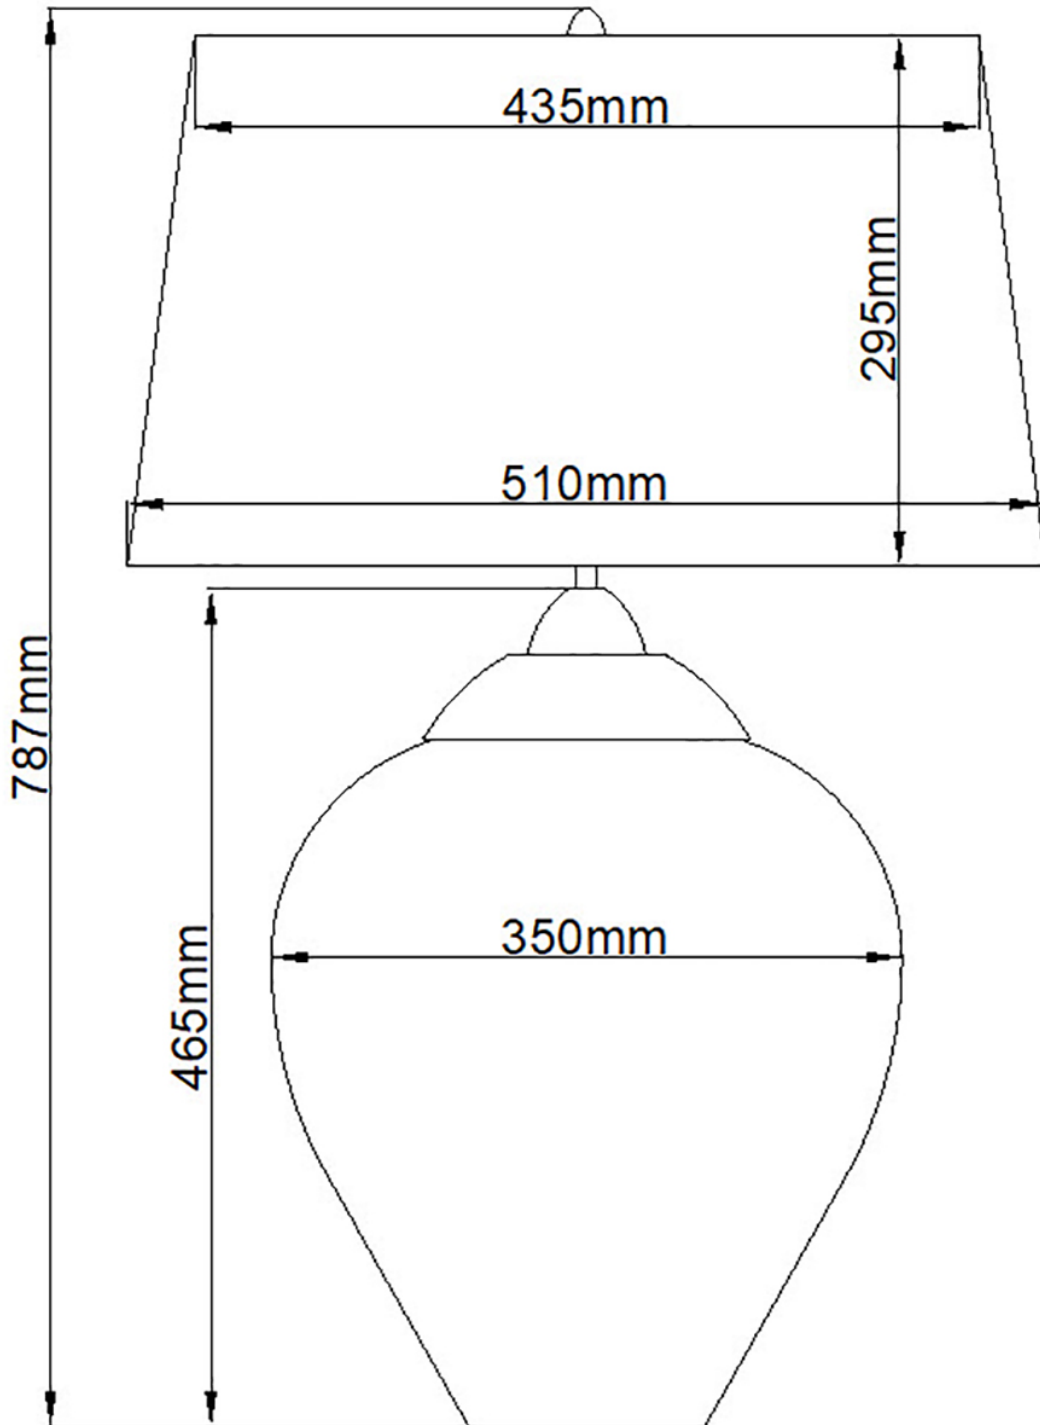

Quintiesse - QN-SAMARA-TL-LRG-SMK - Samara Large Table Lamp - Smoke

CONTACT