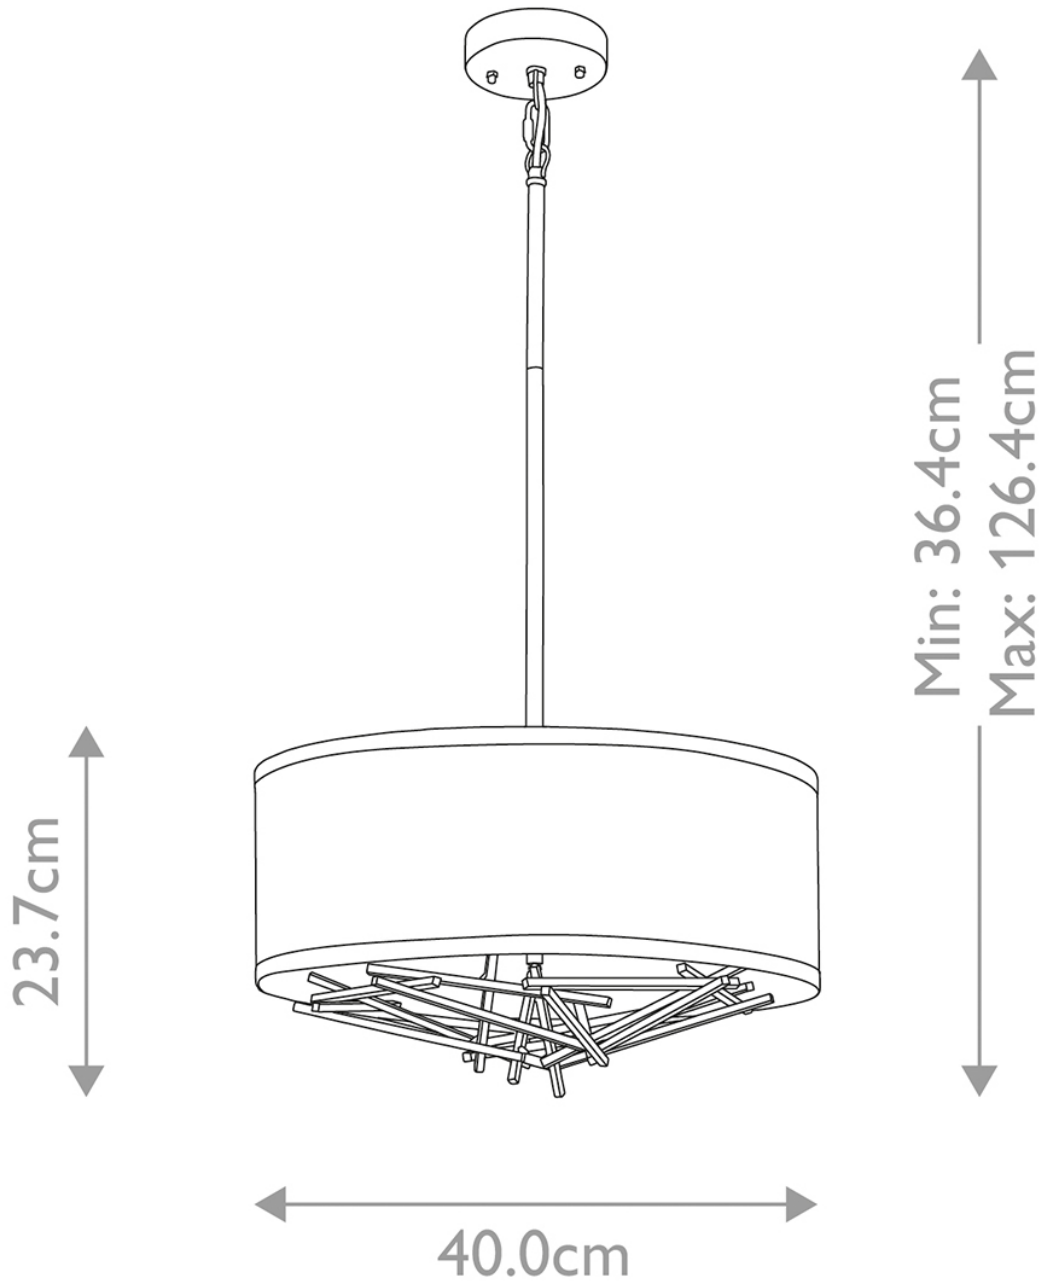

Elstead Lighting - Taiko - TAIKO-3P - Olde Bronze Oatmeal 3 Light Ceiling Pendant Light

**CONTACT**