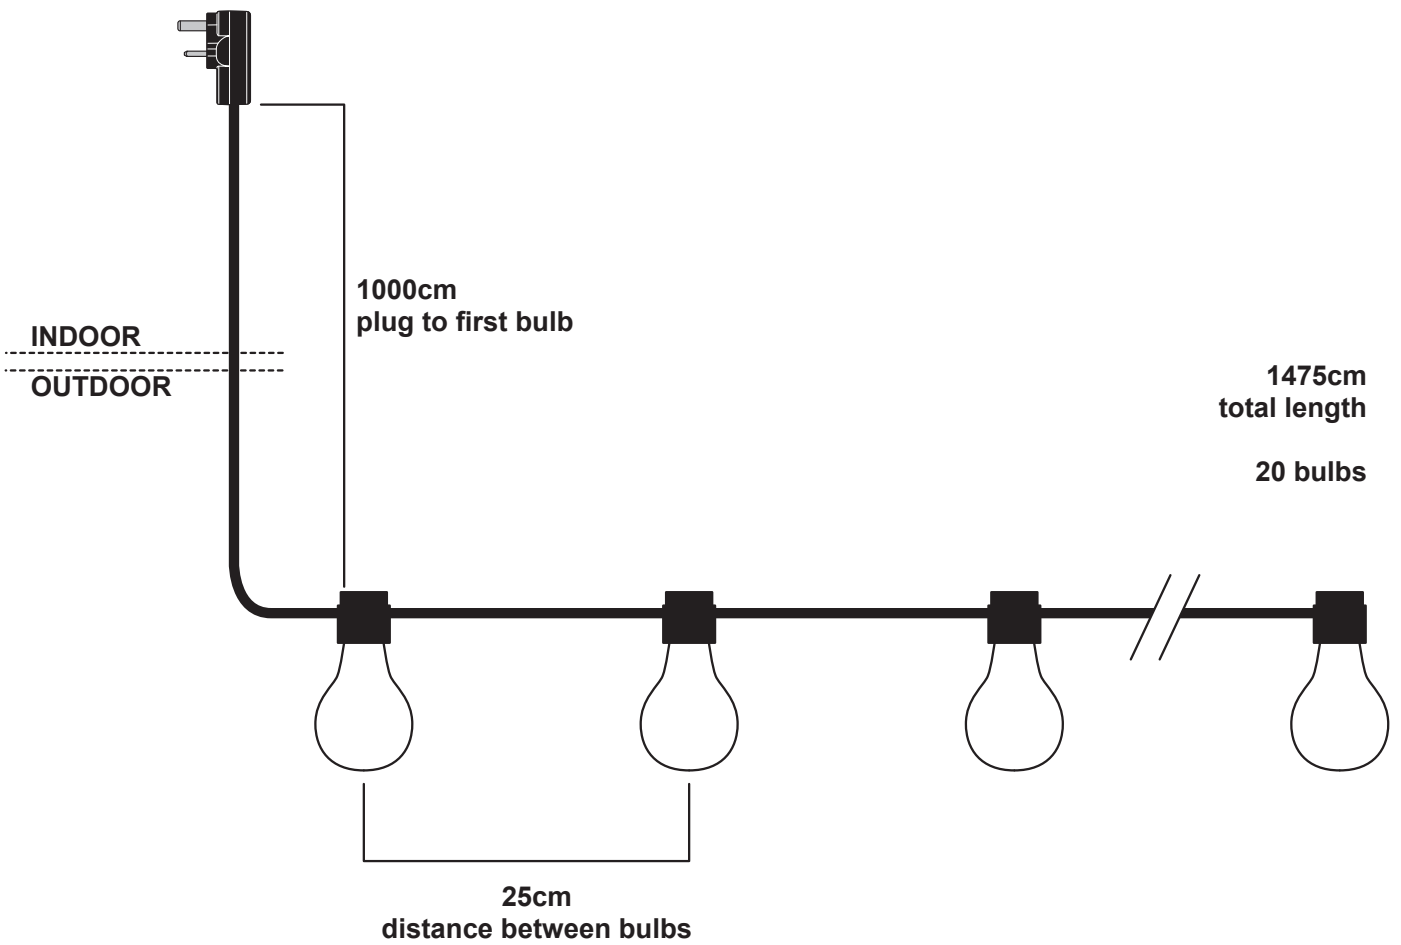

Konstsmide - LED light set 20 amber bulb - 2374-800EE

CONTACT