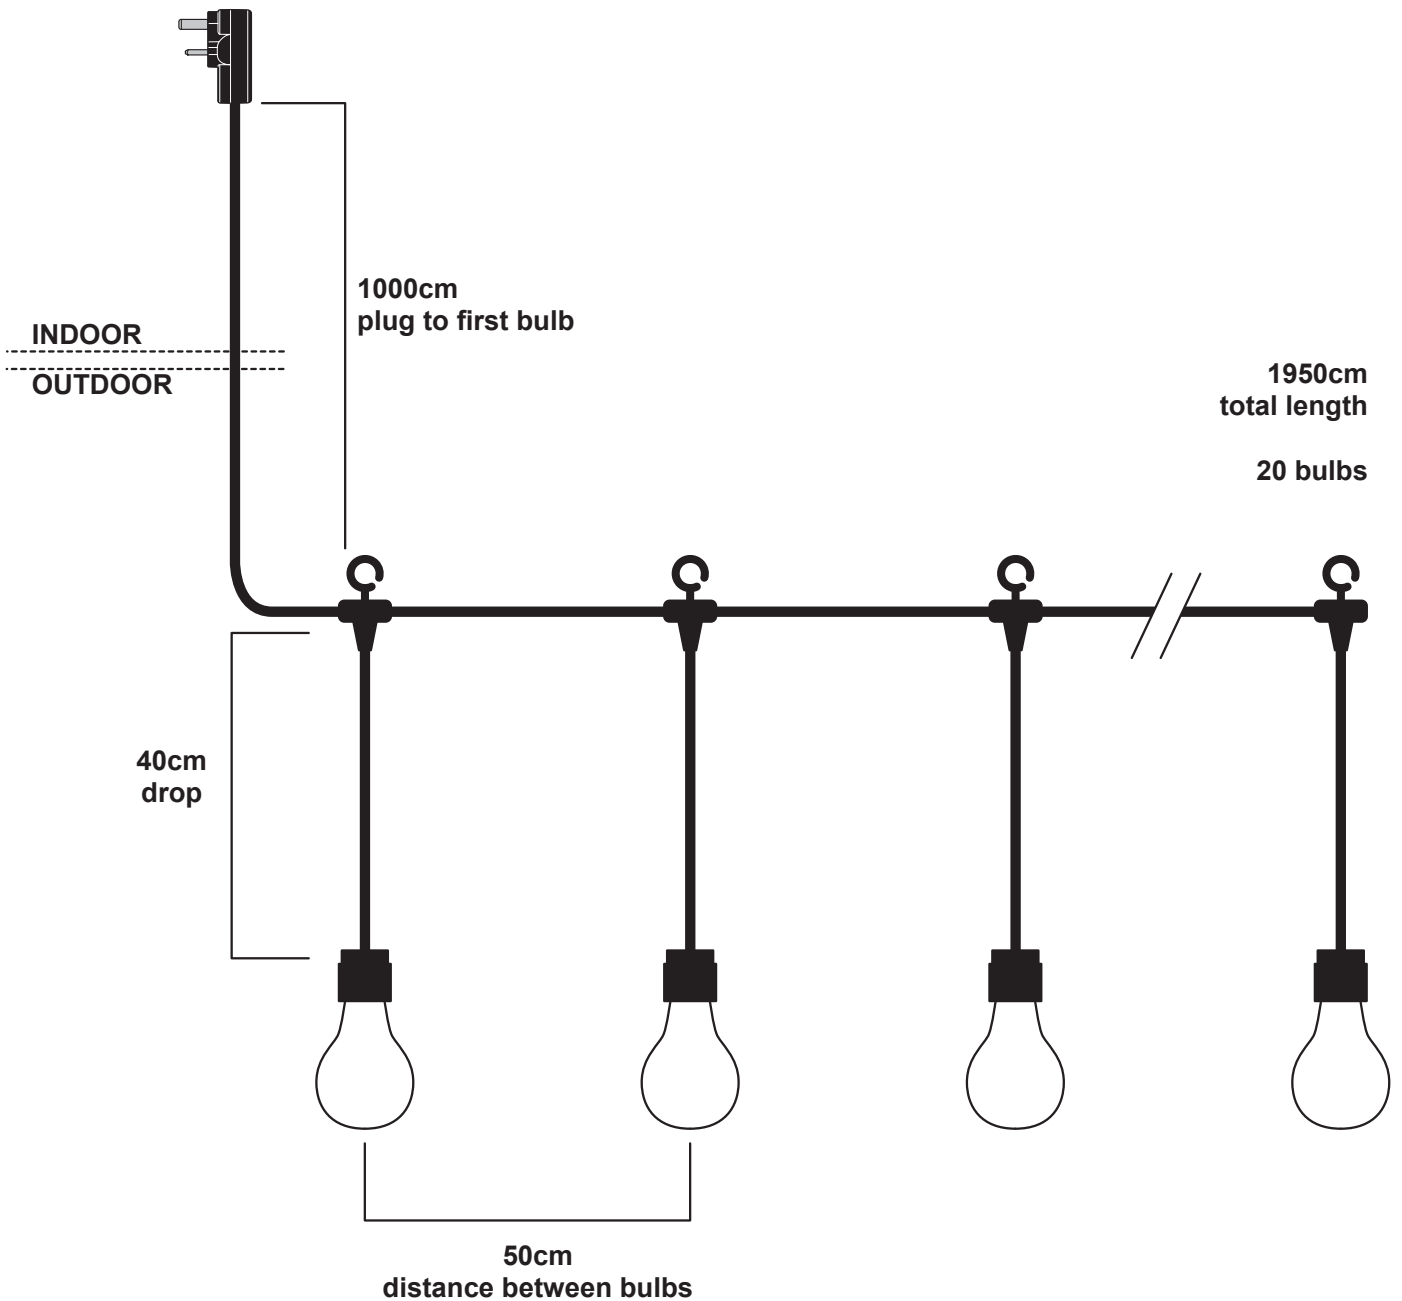

Konstsmide - LED Icicle light set 20 amber bulb - 2384-800EE

**CONTACT**