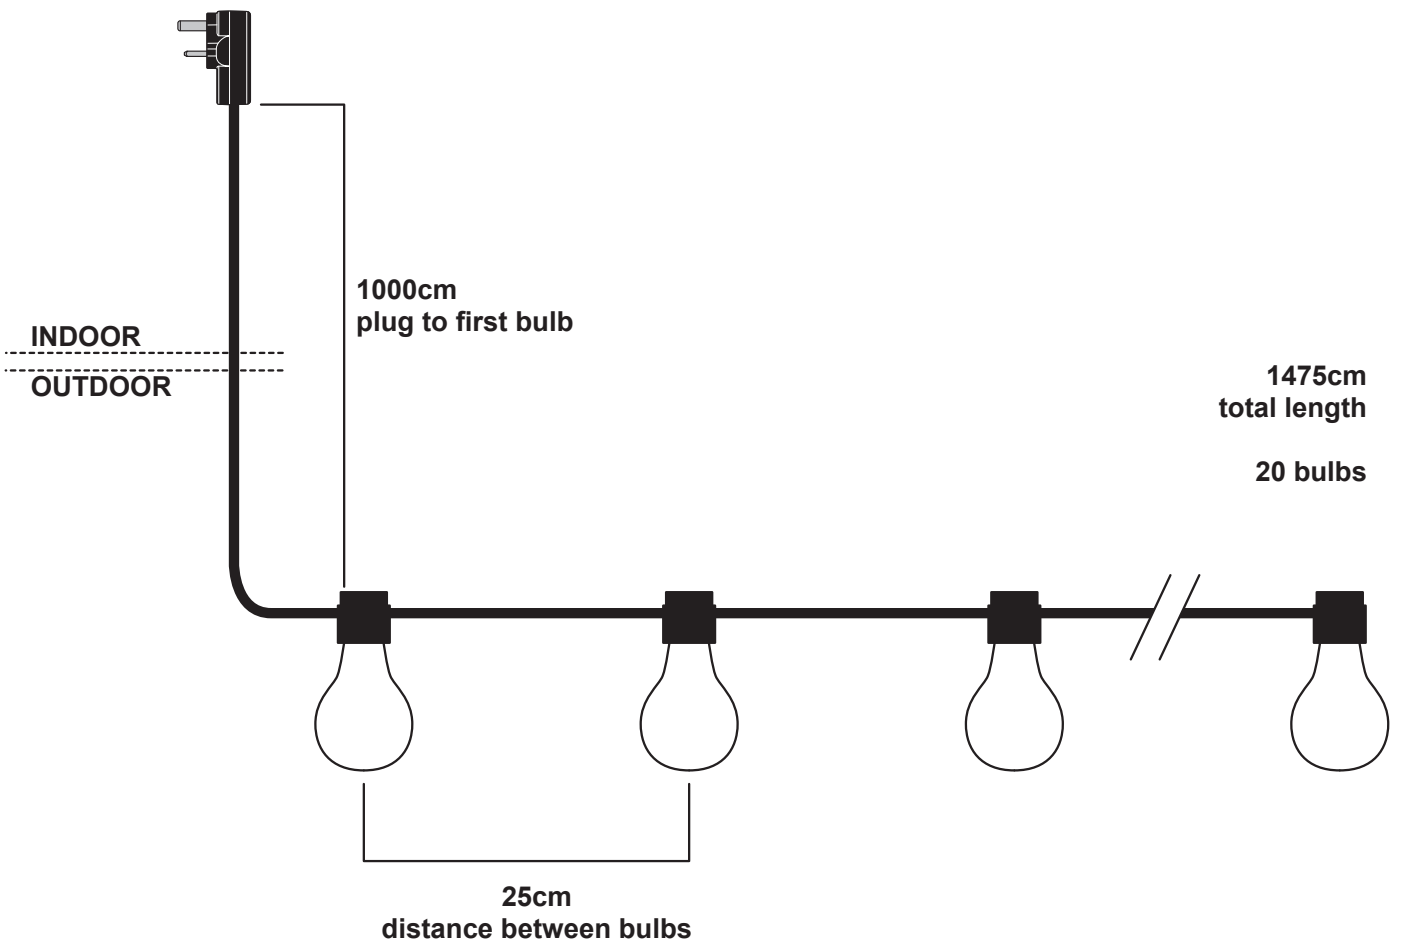

Konstsmide - LED light set 20 multicolour bulb - 2386-500EE

**CONTACT**