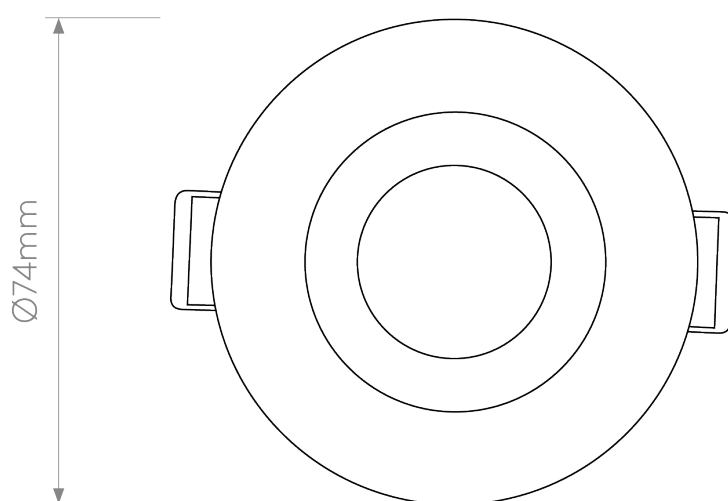

Astro Lighting - Minima Mini - 1249054 - Black Recessed Ceiling Downlight

**CONTACT**