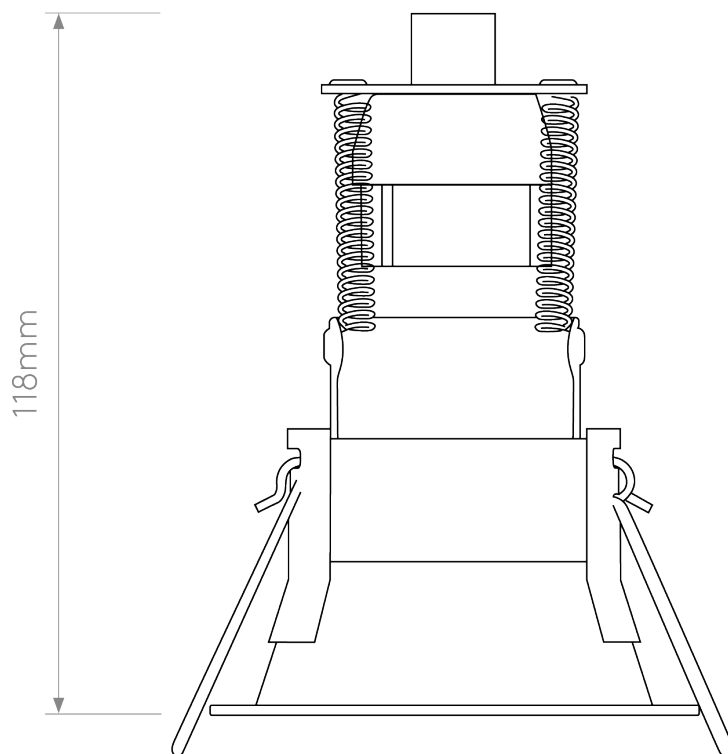

Astro Lighting - Minima Mini - 1249054 - Black Recessed Ceiling Downlight

**CONTACT**