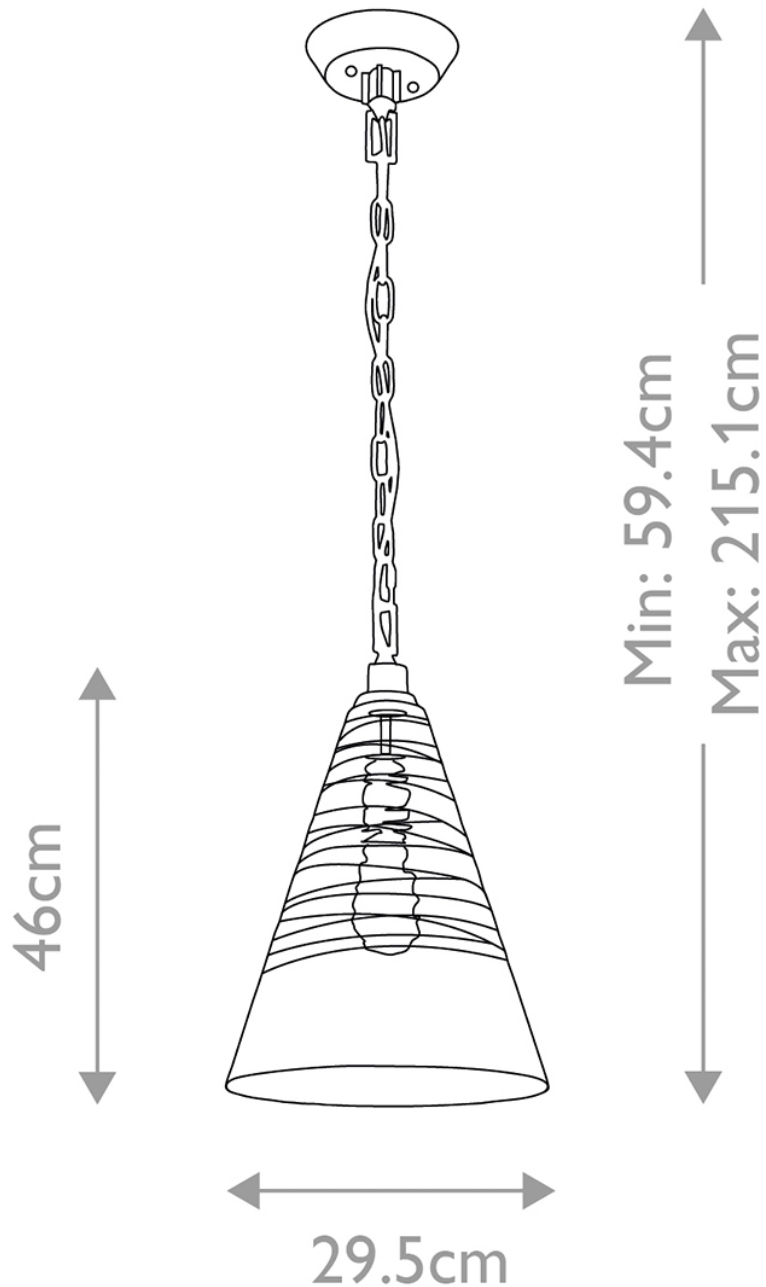

Quintiesse - Elmore - QN-ELMORE-P-PC - Chrome Clear Glass Ceiling Pendant Light

**CONTACT**