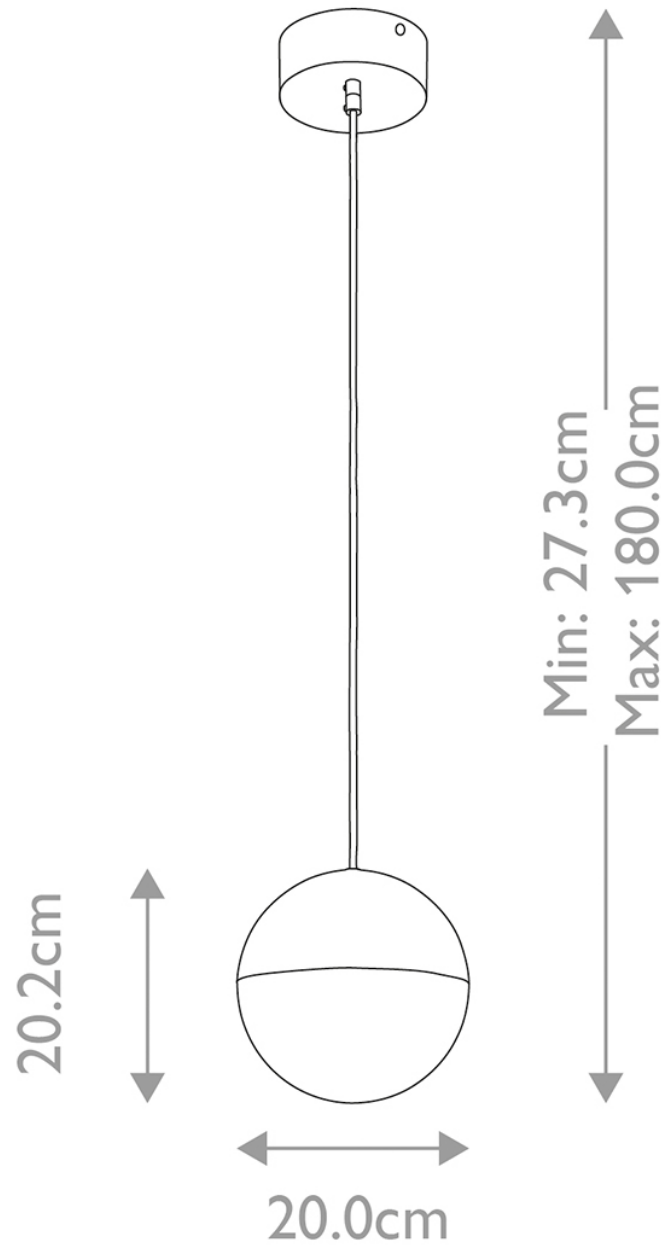

Quintiesse - Moonlit - QN-MOONLIT-P-CG - LED Champagne Gold Zirconia Chip Ceiling Pendant Light

**CONTACT**