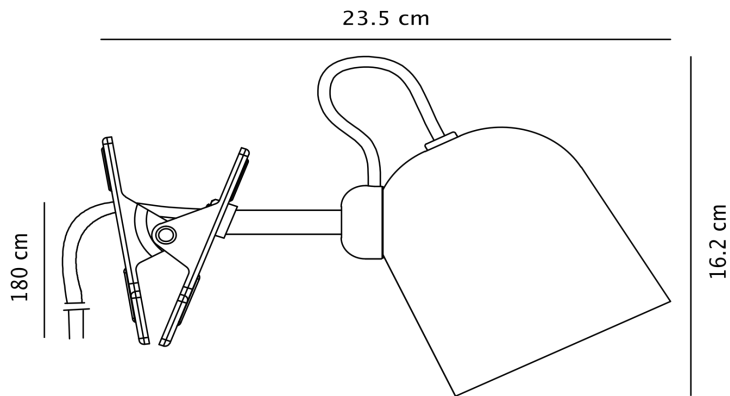

Nordlux - Angle - 2220362001 - White Telegrey Task Clamp Lamp

CONTACT