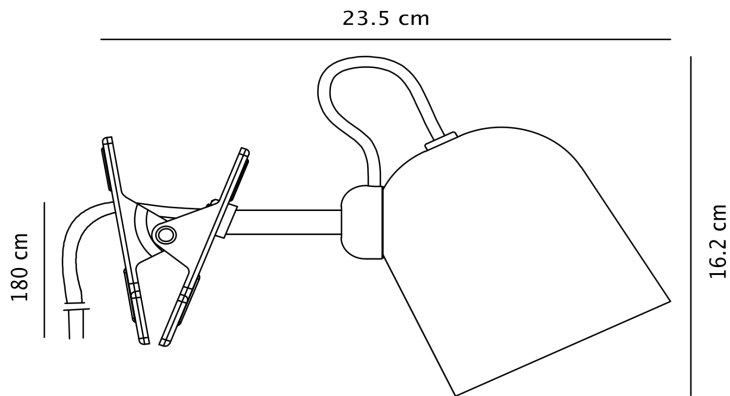

Nordlux - Angle - 2220362003 - Black Task Clamp Lamp

**CONTACT**