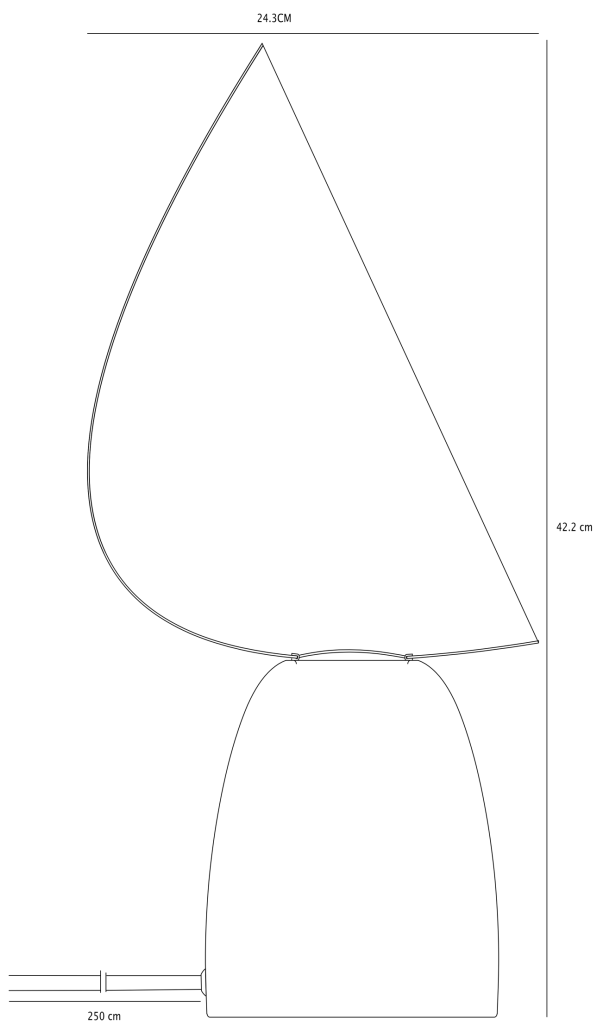

Nordlux - Hello - 2220215003 - Black Table Lamp

CONTACT