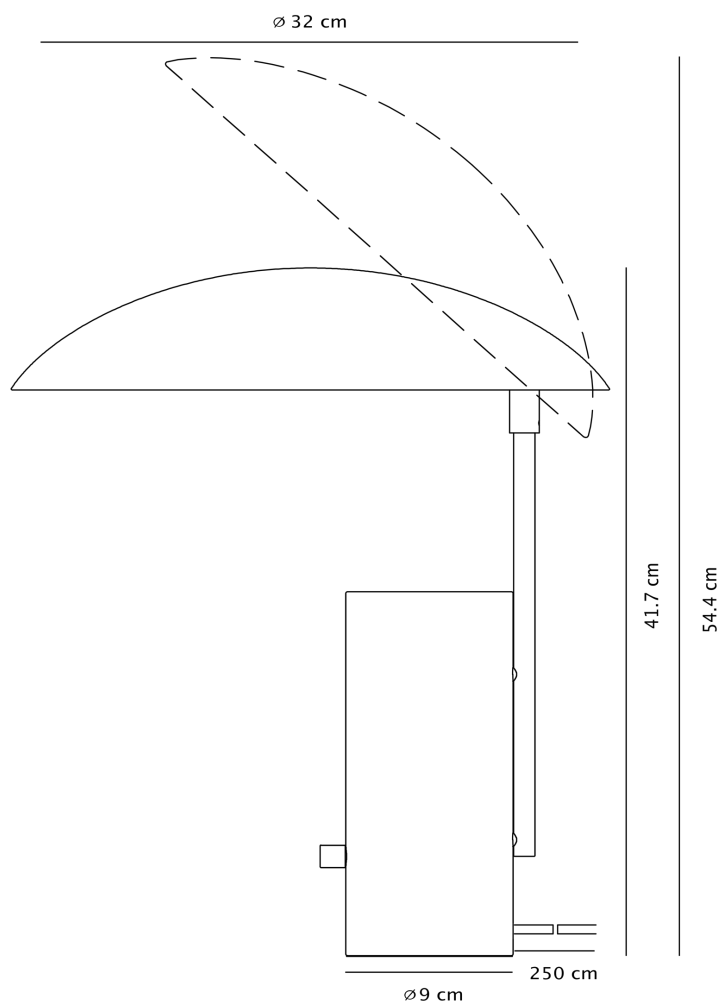

Nordlux - Mademoiselles - 2220405001 - White Marble Task Table Lamp