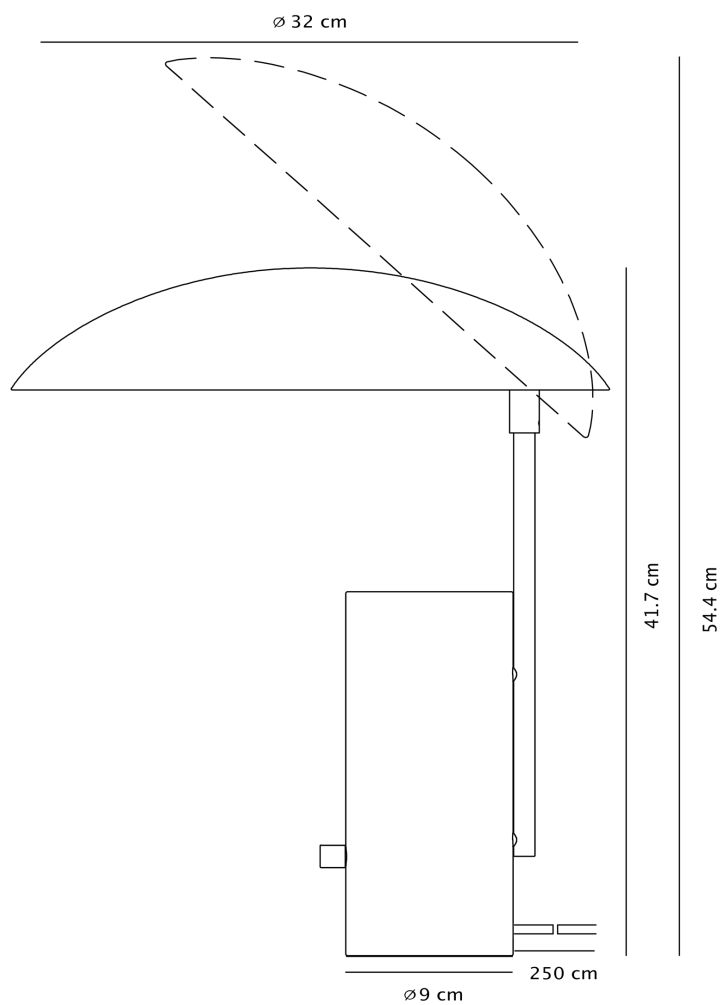

Nordlux - Mademoiselles - 2220405003 - Black Marble Task Table Lamp

CONTACT