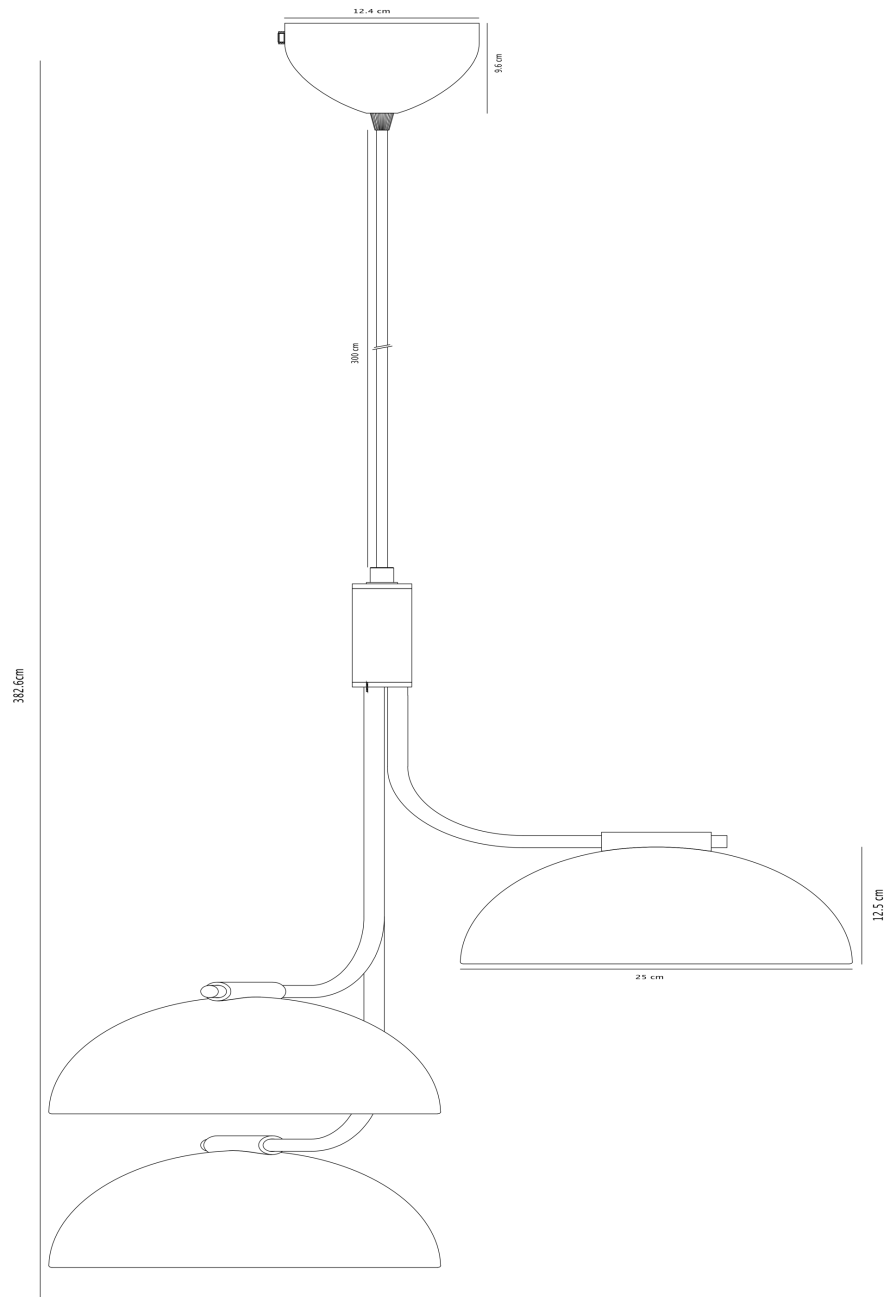

Nordlux - Tullio - 2220033001 - White 3 Light Ceiling Pendant Light

CONTACT