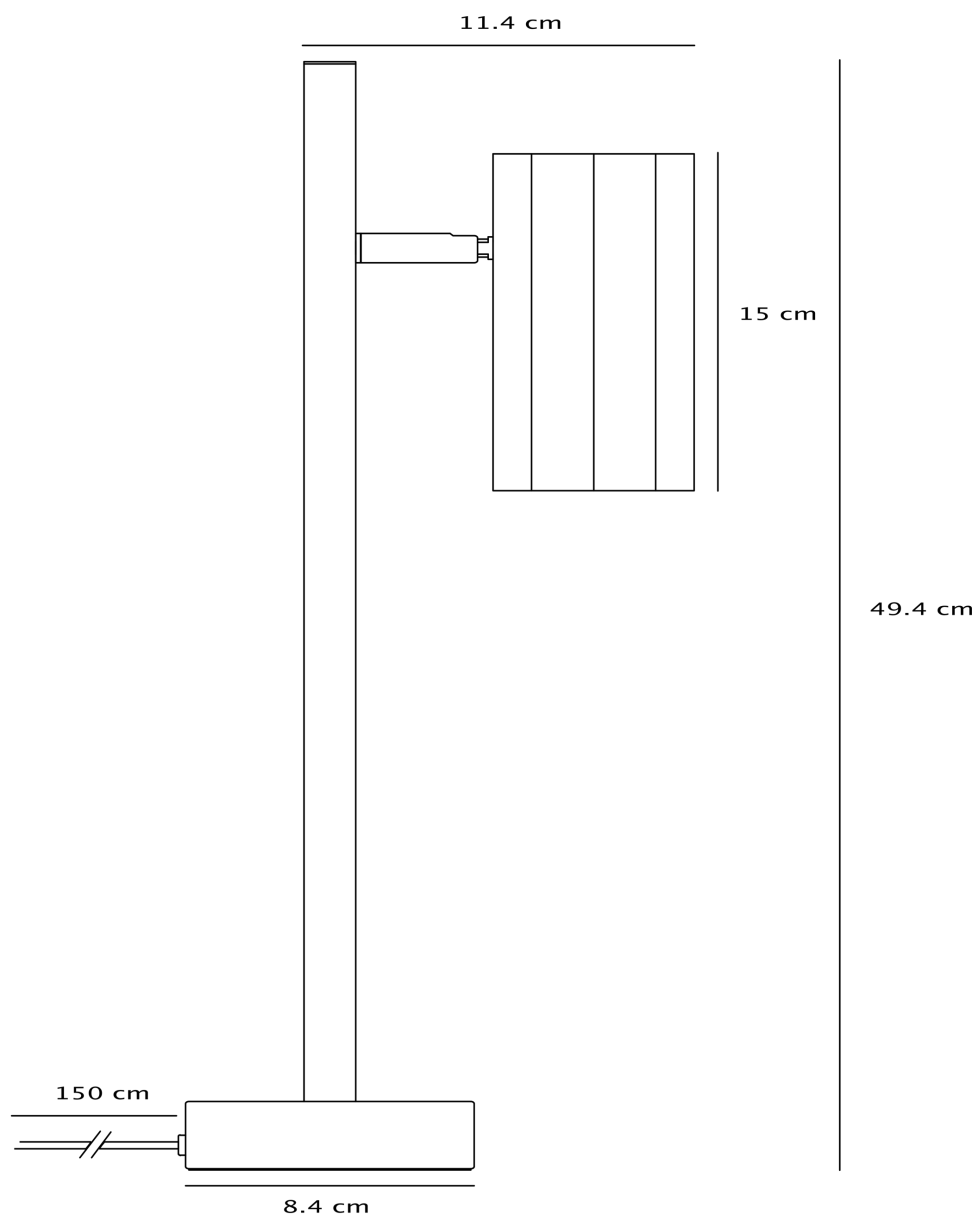

Nordlux - Alanis - 2213455035 - Satin Brass Task Table Lamp

CONTACT