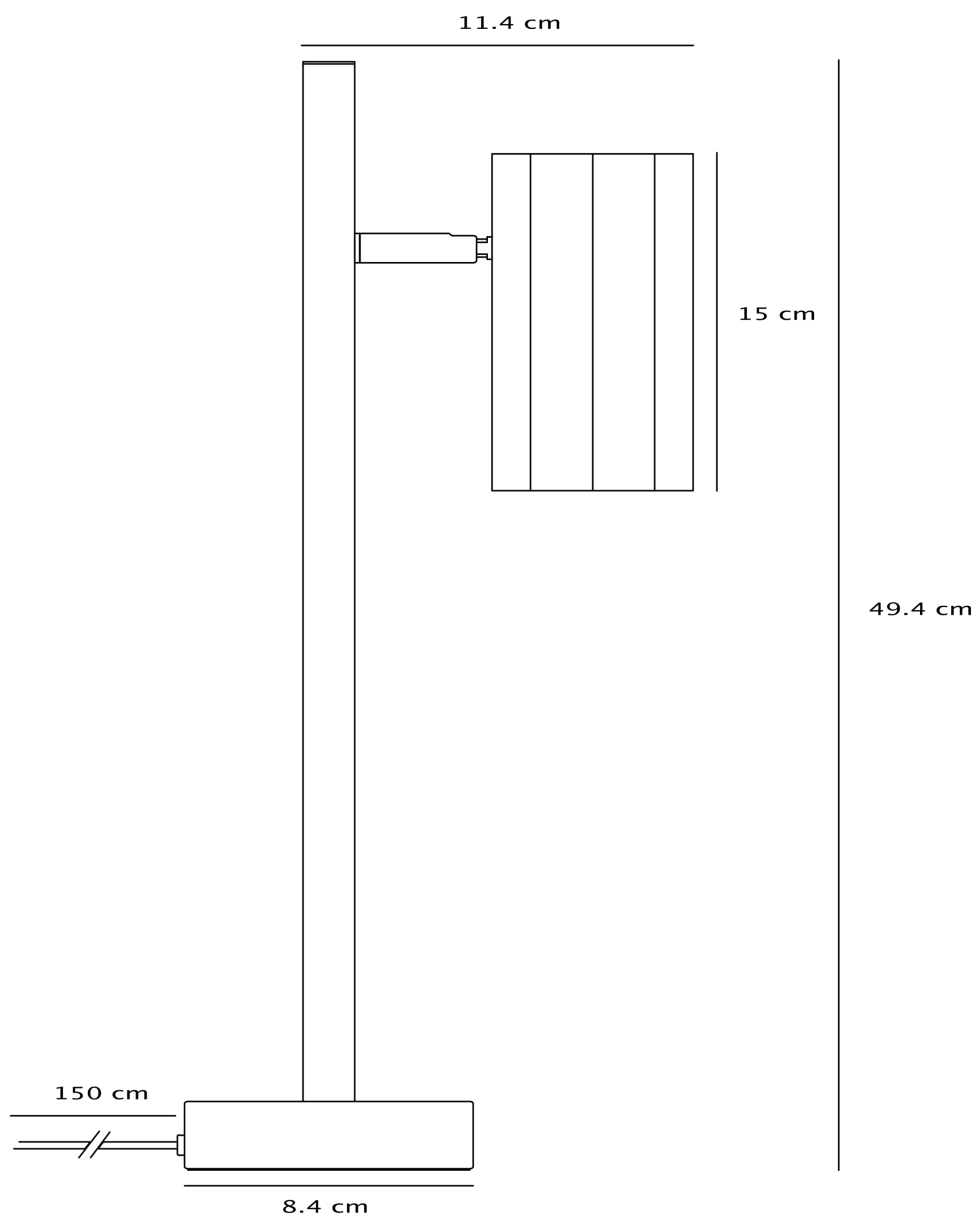

Nordlux - Alanis - 2213455003 - Black Task Table Lamp

**CONTACT**