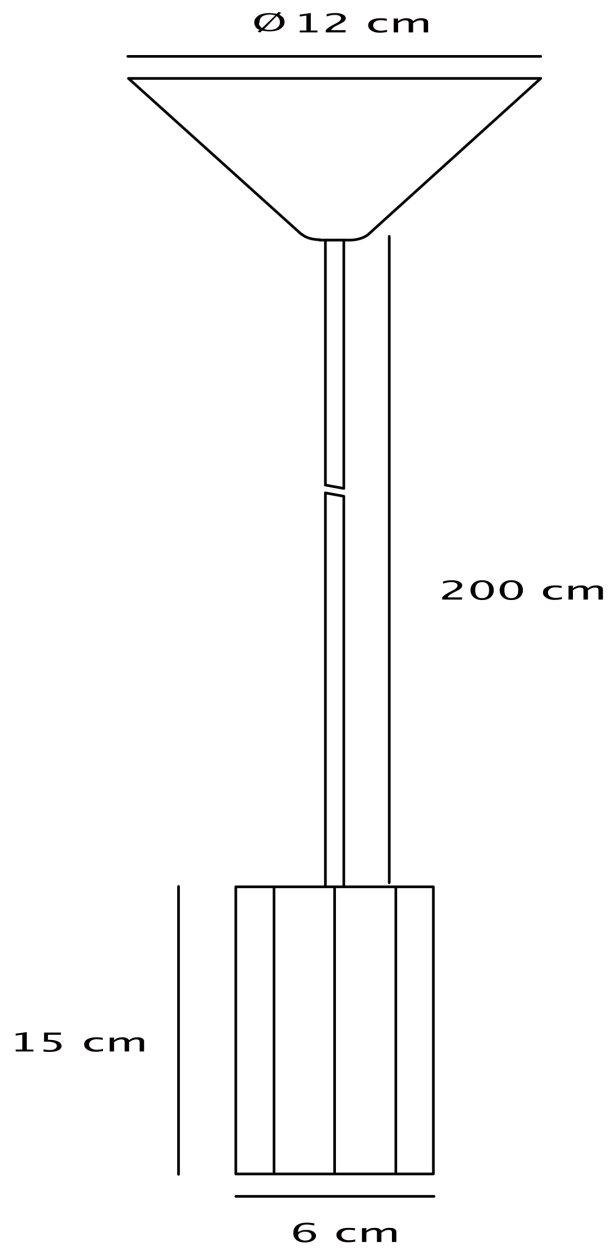

Nordlux - Alanis - 2213413003 - Black Ceiling Pendant Light

CONTACT