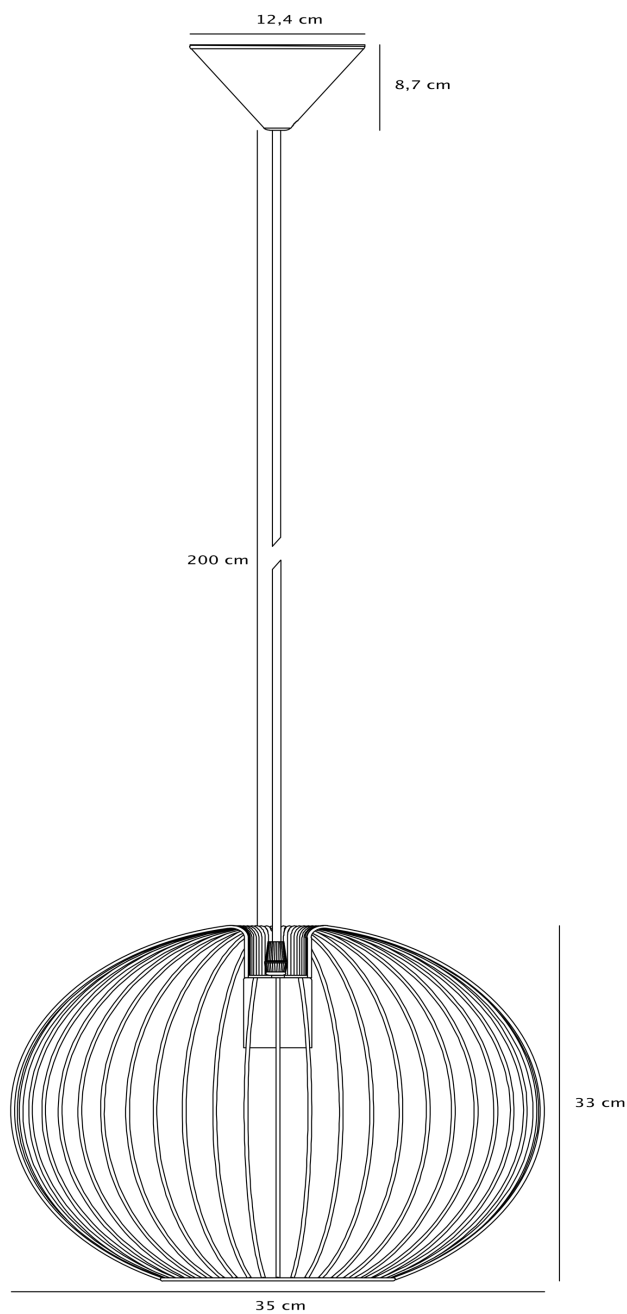

Nordlux - Beroni 35 - 2213303003 - Black Ceiling Pendant Light

CONTACT