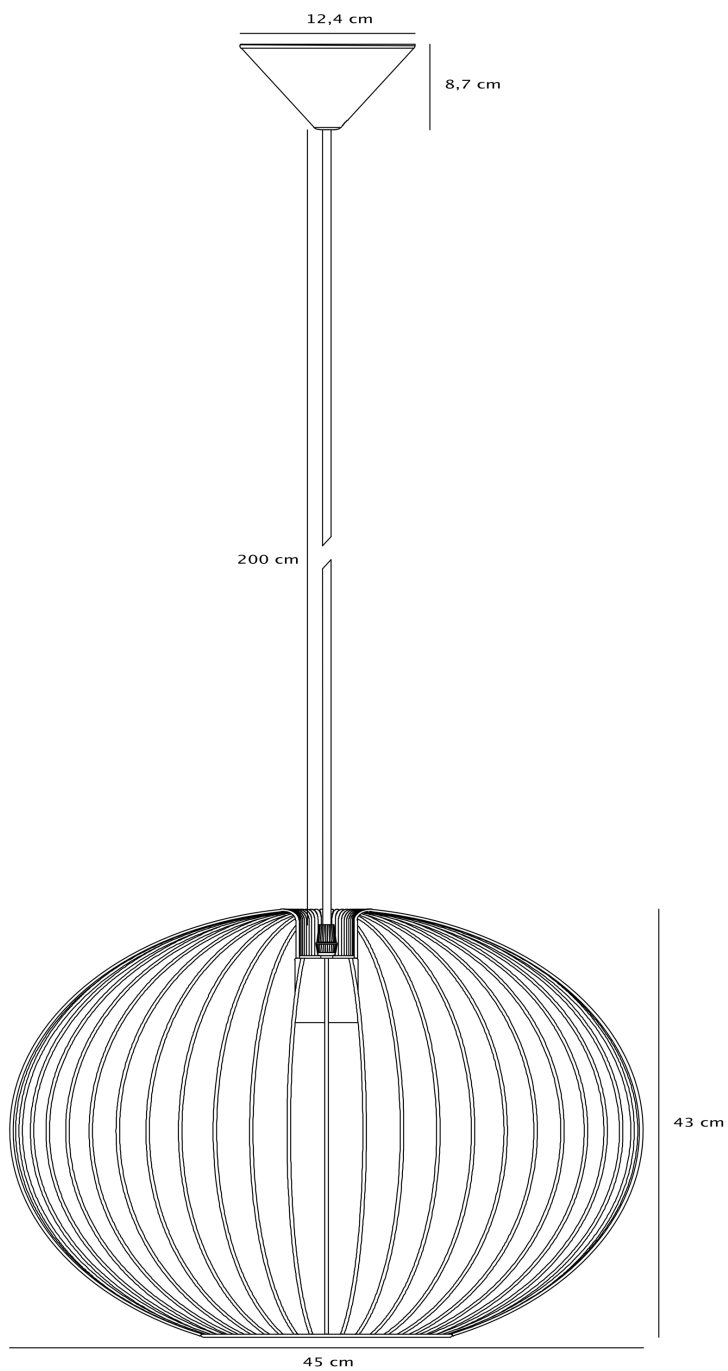

Nordlux - Beroni 45 - 2213323003 - Black Ceiling Pendant Light

CONTACT