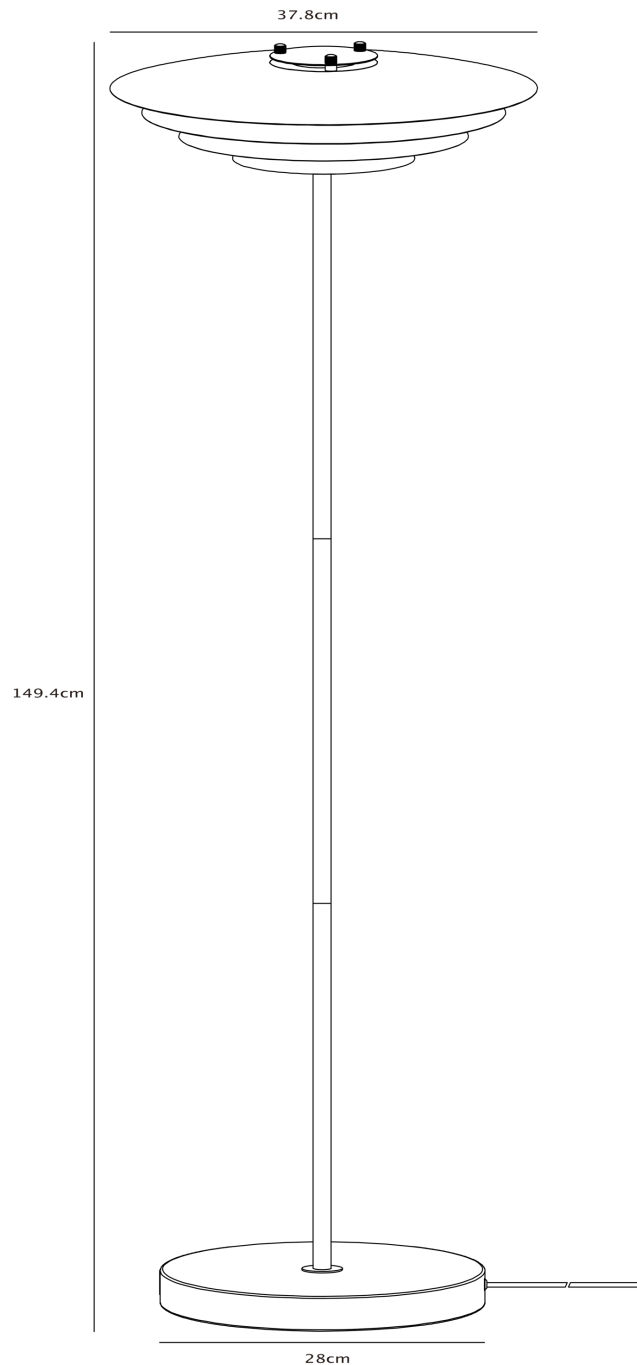

Nordlux - Bretagne - 2213494001 - White Satin Nickel Floor Lamp

CONTACT