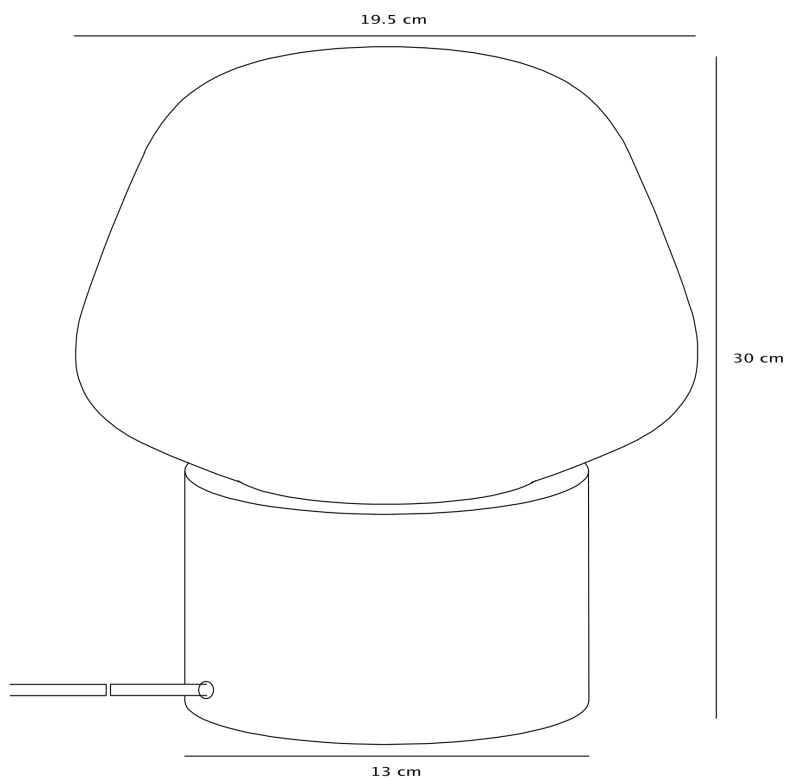

Nordlux - Christina 20 - 48905014 - Wood Clear Glass Table Lamp

CONTACT