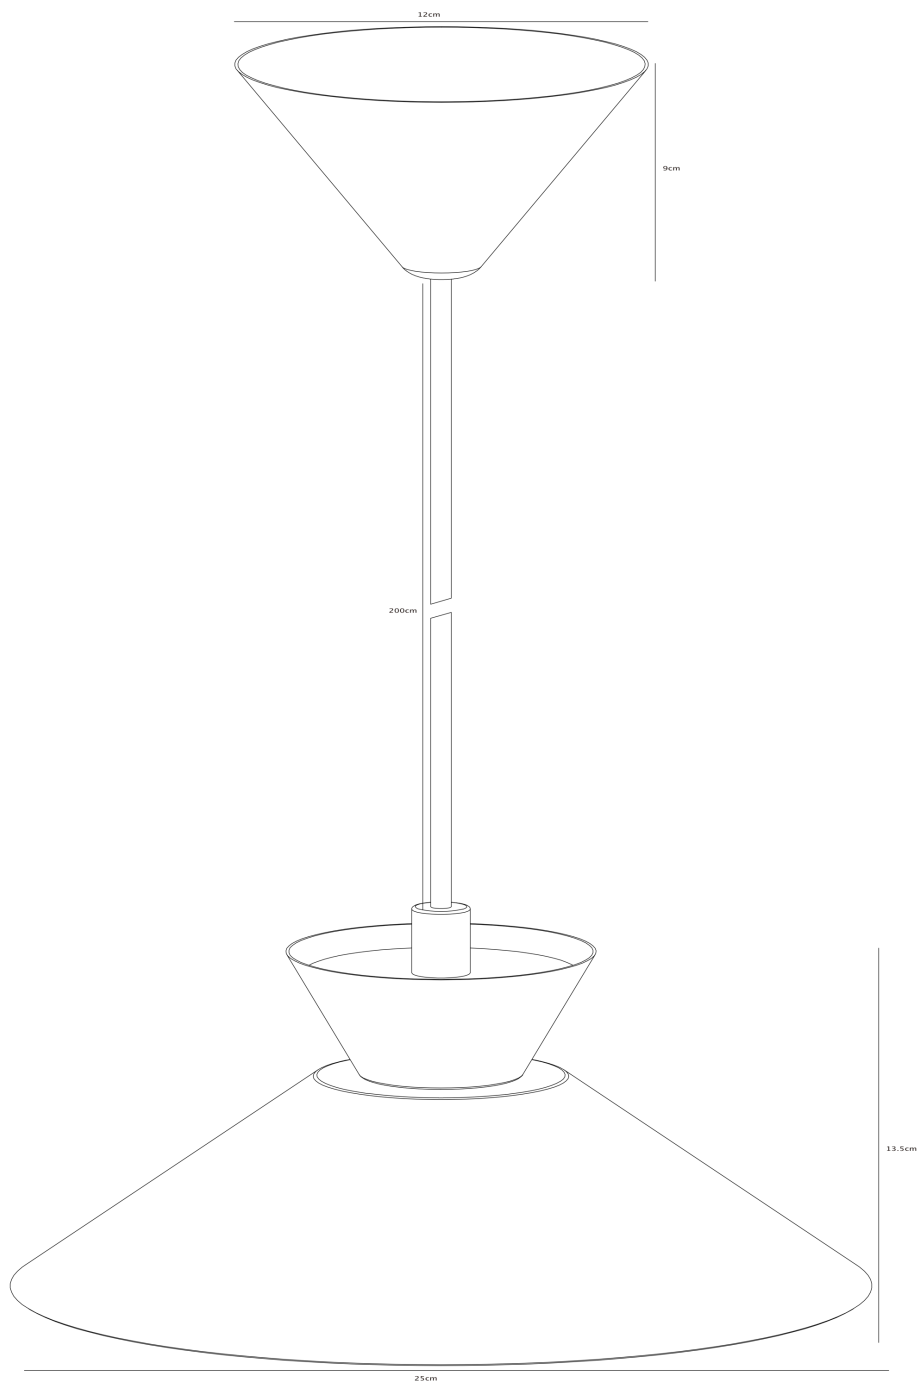

Nordlux - Dial 25 - 2213333010 - Grey Ceiling Pendant Light

**CONTACT**