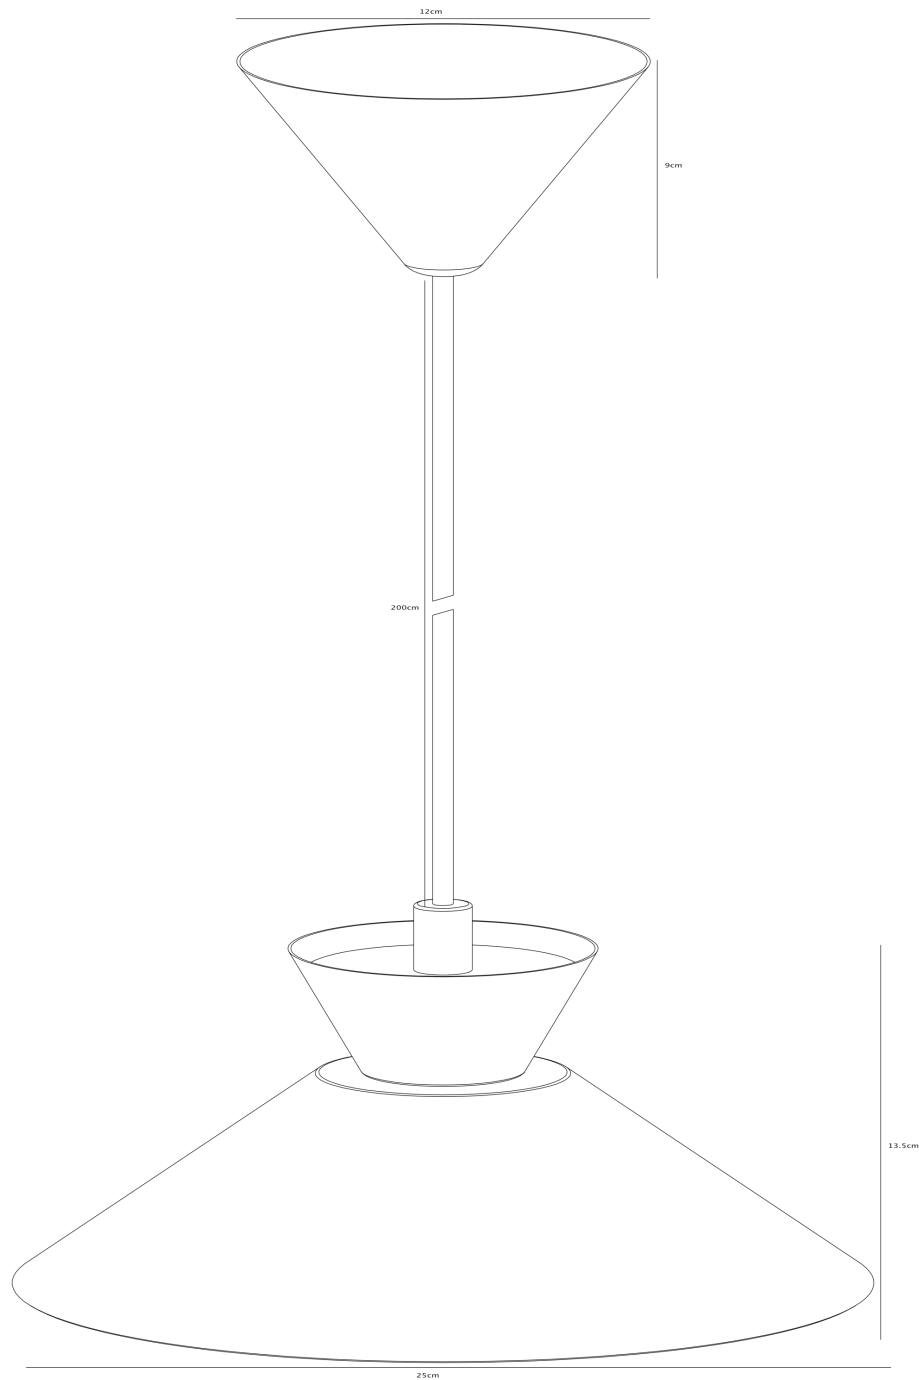

Nordlux - Dial 25 - 2213333026 - Yellow Ceiling Pendant Light

CONTACT