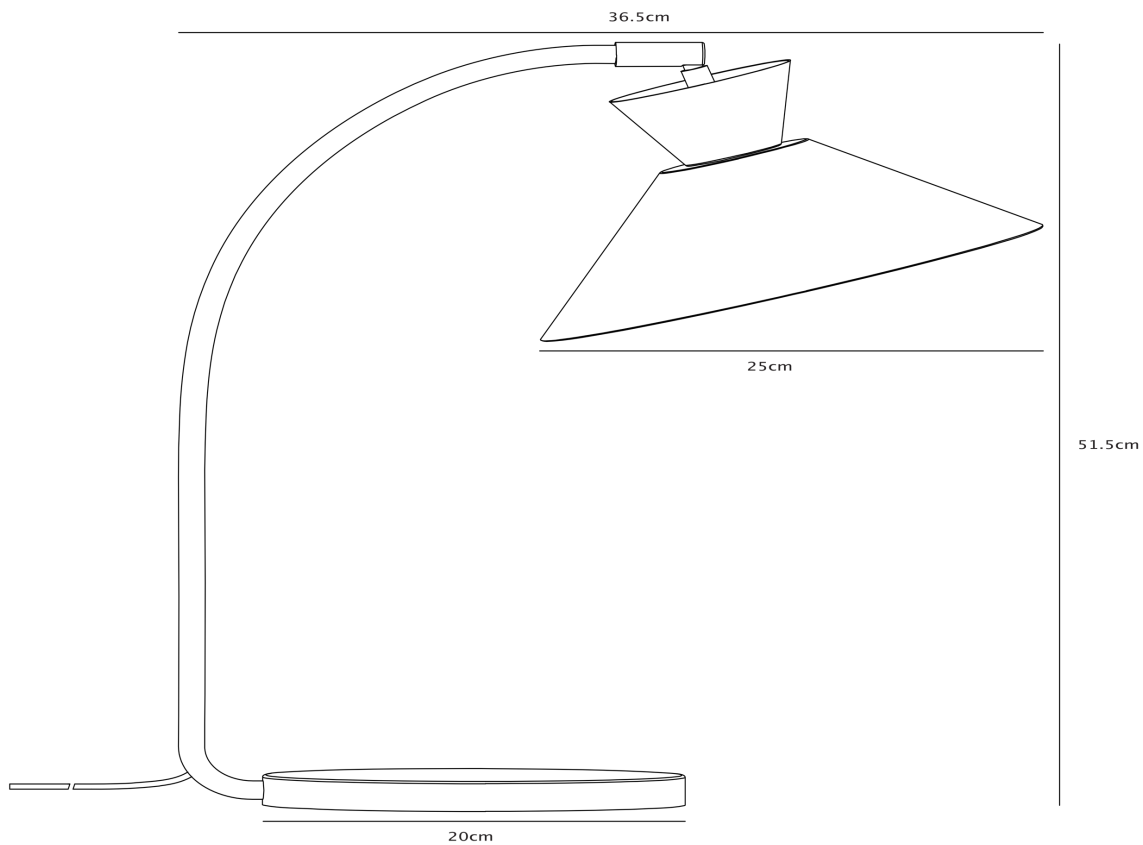

Nordlux - Dial - 2213385010 - Grey Task Table Lamp

CONTACT