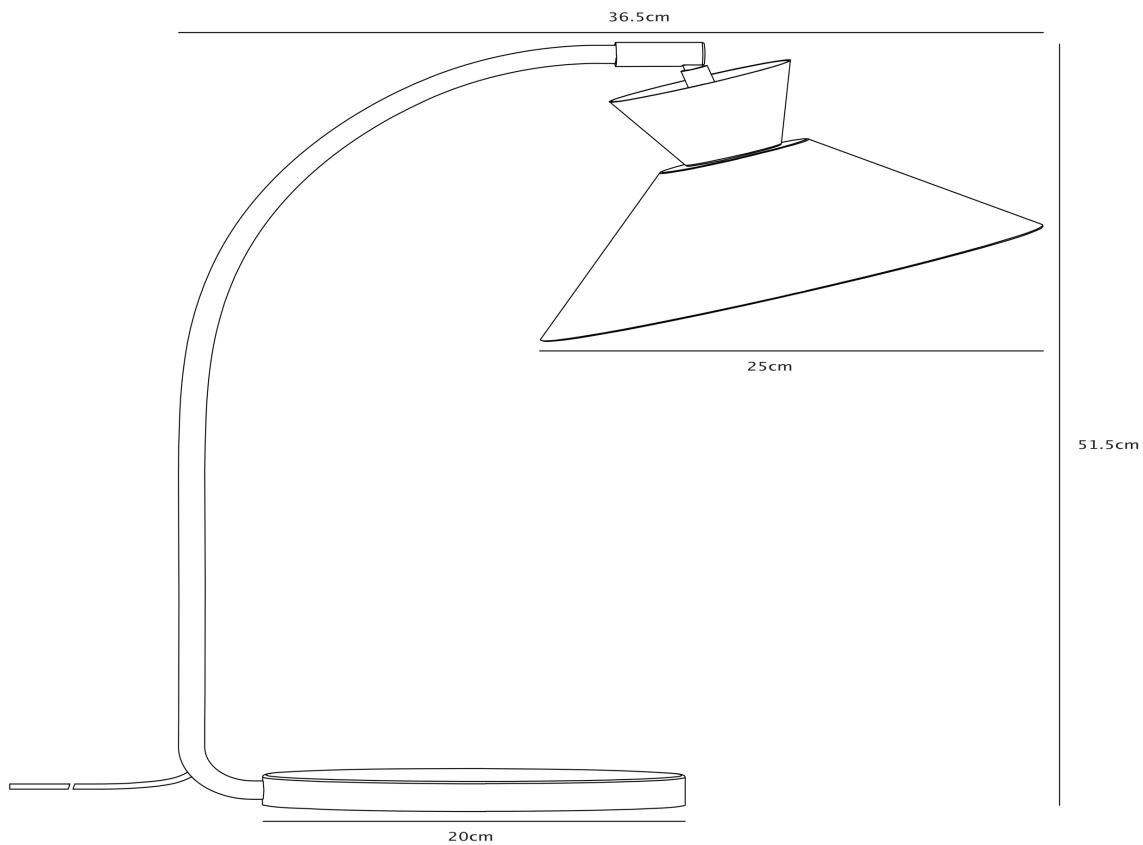

Nordlux - Dial - 2213385026 - Yellow Task Table Lamp

CONTACT