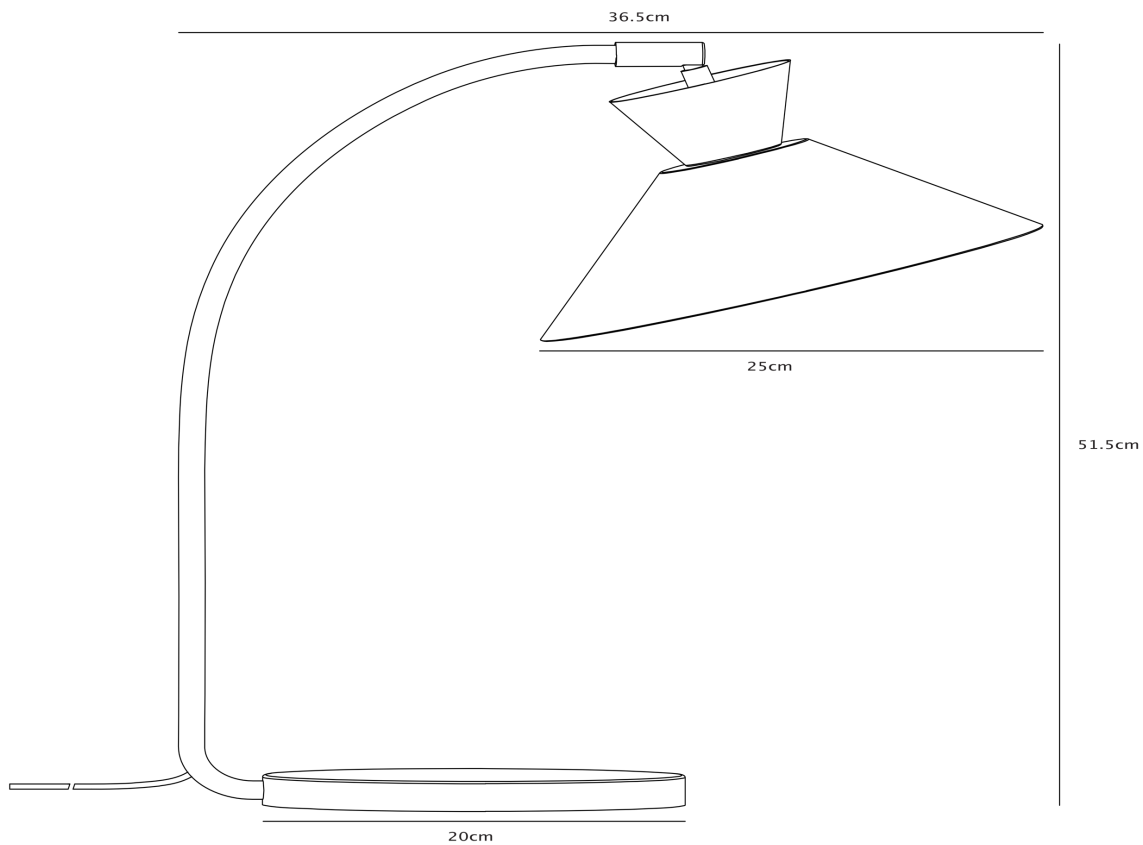

Nordlux - Dial - 2213385001 - White Task Table Lamp

**CONTACT**