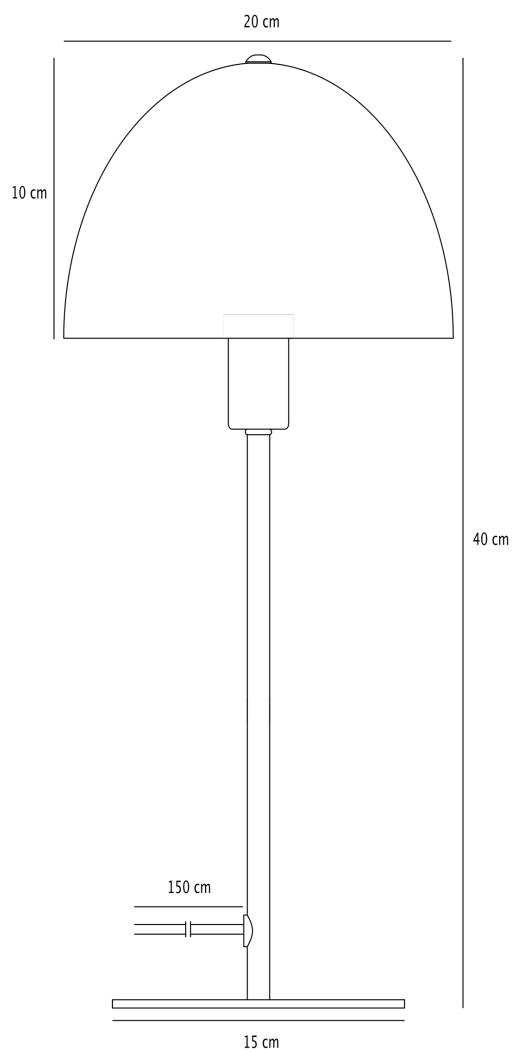

Nordlux - Ellen 20 - 48555009 - Beige Table Lamp

CONTACT