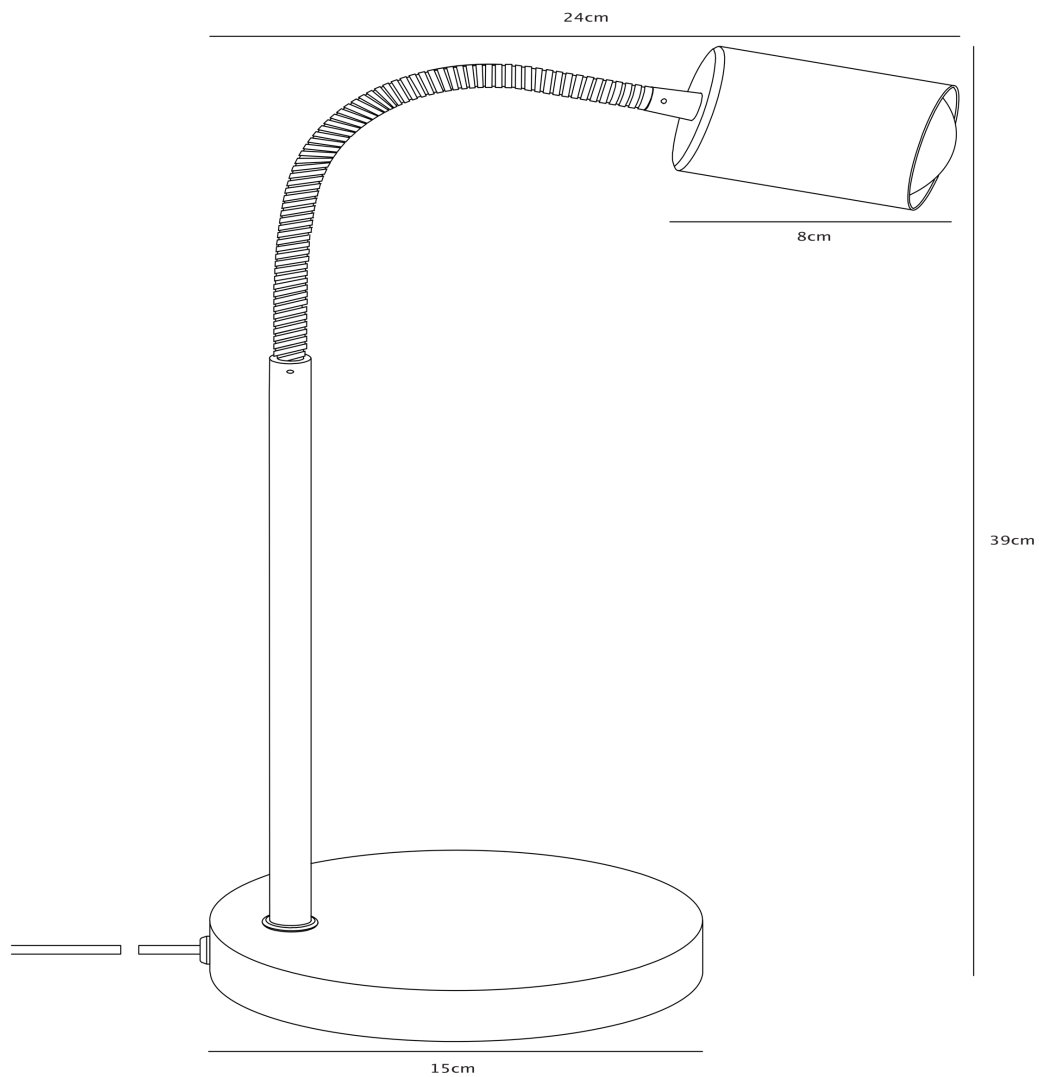

Nordlux - Explore - 2213505003 - Black Task Table Lamp

CONTACT