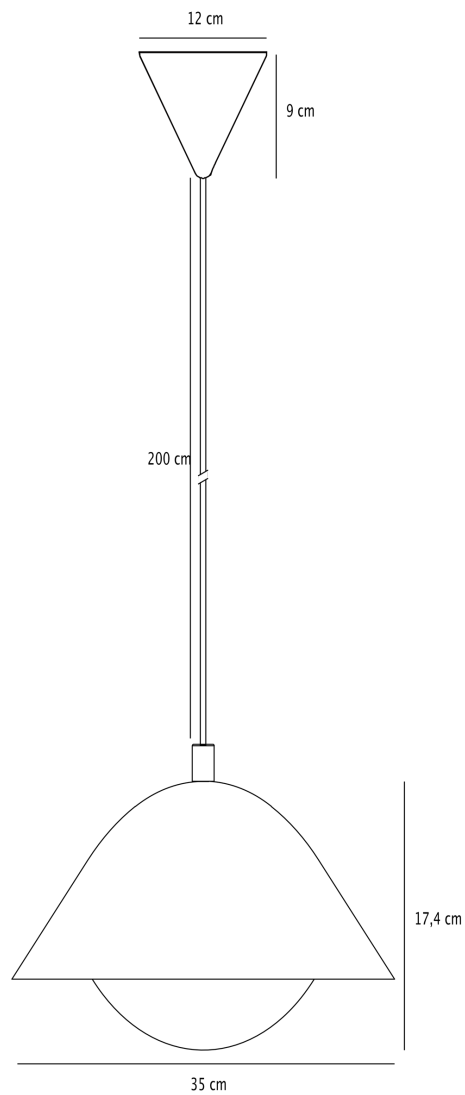

Nordlux - Freya 35 - 2213083003 - Black Ceiling Pendant Light

**CONTACT**