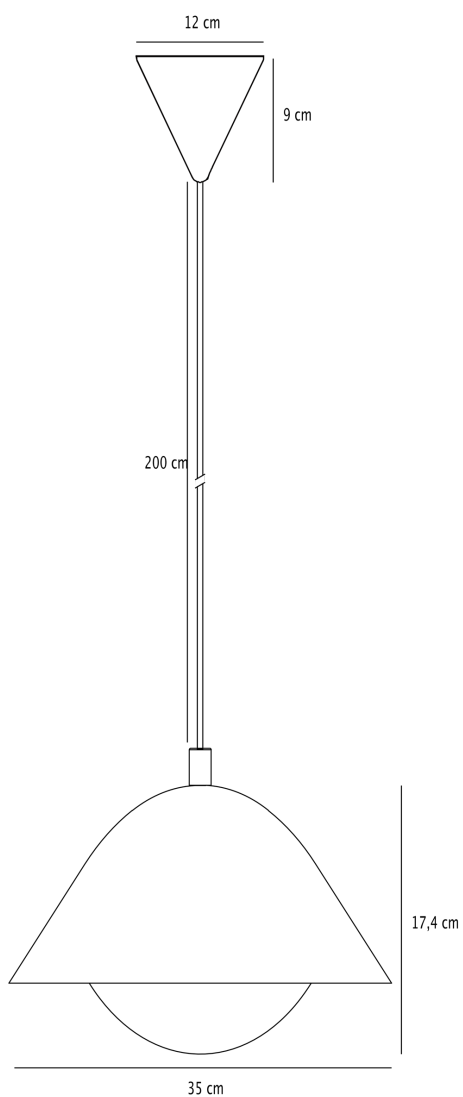

Nordlux - Freya 35 - 2213083009 - Beige Ceiling Pendant Light

CONTACT