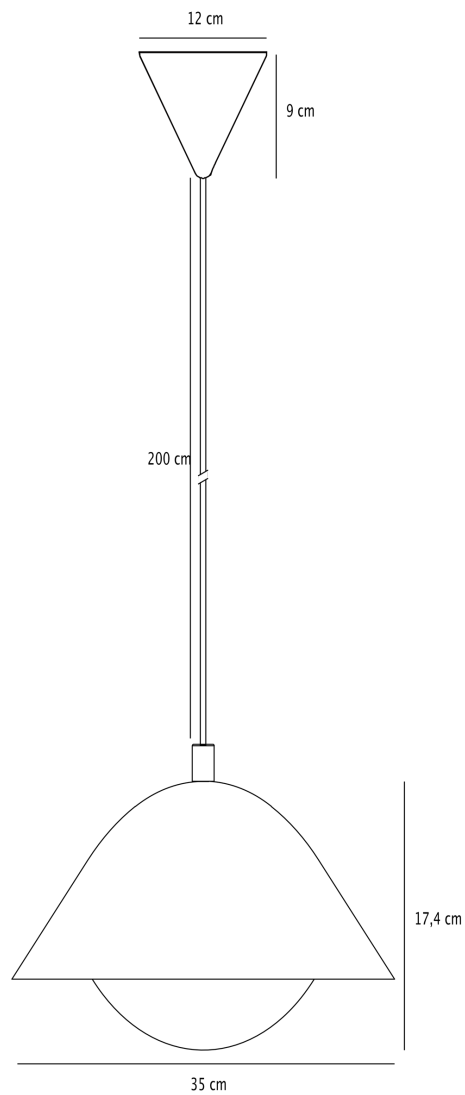

Nordlux - Freya 35 - 2213083023 - Green Ceiling Pendant Light

CONTACT