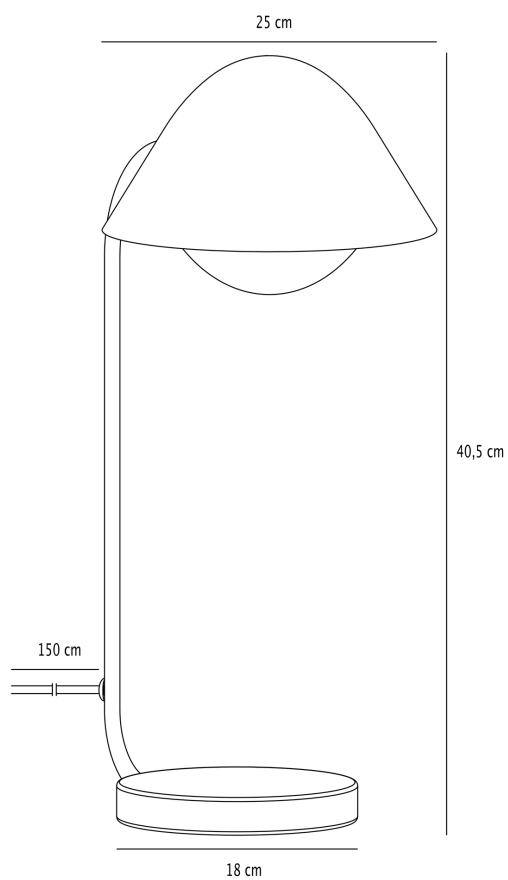

Nordlux - Freya - 2213115009 - Beige Task Table Lamp

CONTACT