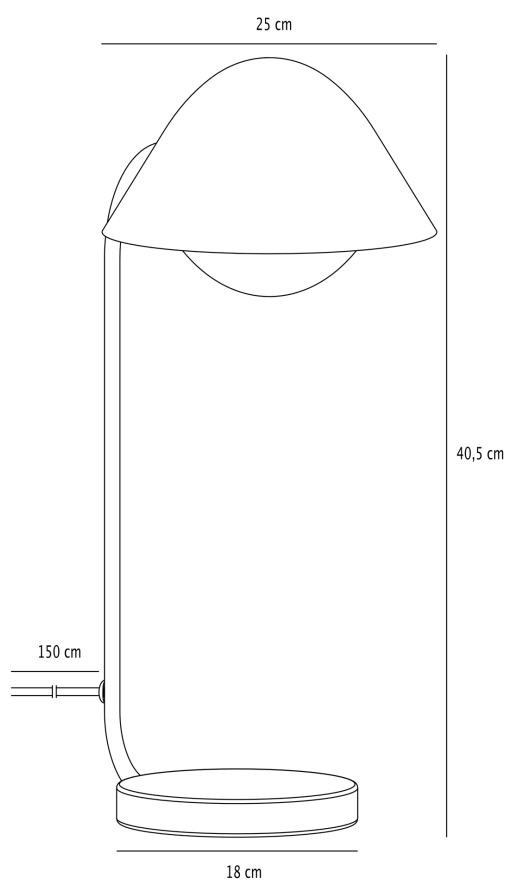

Nordlux - Freya - 2213115023 - Green Task Table Lamp

**CONTACT**